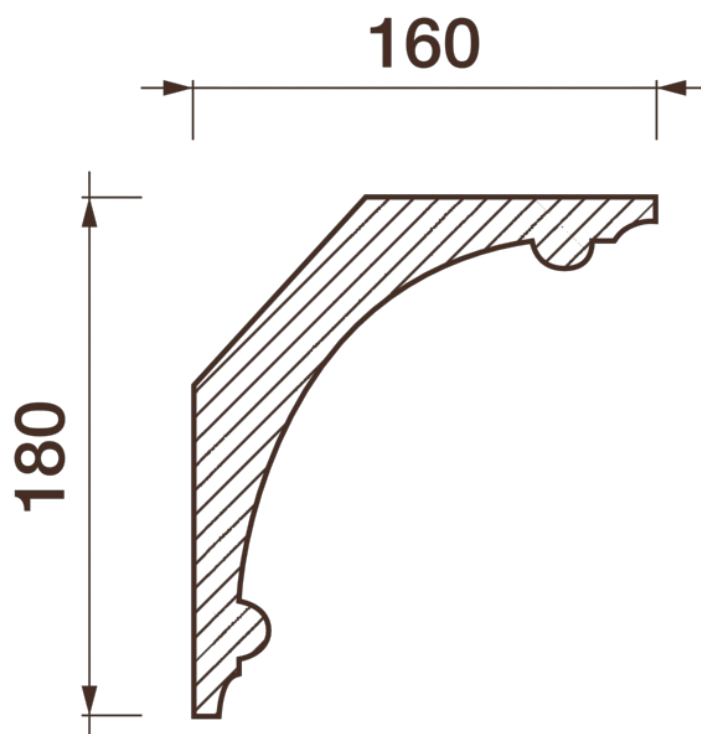

Карниз гладкотянутый Кт-311

Гладкий карниз подчеркнет уникальность и стиль проделанного ремонта. Отличный декор, деталь, элемент, скрывающий стыки стен и потолка.

ДИКАРТ

ЗАВОД ГИПСОВОЙ ЛЕПНИНЫ

8 (495) 150-21-95

8 (800) 707-52-95

info@dikart.ru

Высота - 180 мм
Ширина - 160 мм
Длина - 1 м.п.
Материал - гипс