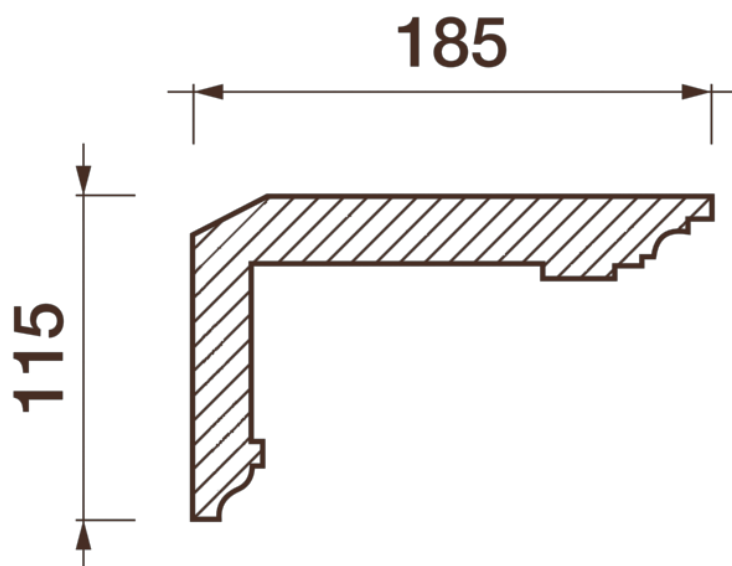

Карниз гладкотянутый КТ-384

Гладкий карниз подчеркнет уникальность и стиль проделанного ремонта. Отличный декор, деталь, элемент, скрывающий стыки стен и потолка.

ДИКАРТ

ЗАВОД ГИПСОВОЙ ЛЕПНИНЫ

8 (495) 150-21-95

8 (800) 707-52-95

info@dikart.ru

Высота - 115 мм
Ширина - 185 мм
Длина - 1 м.п.
Материал - гипс