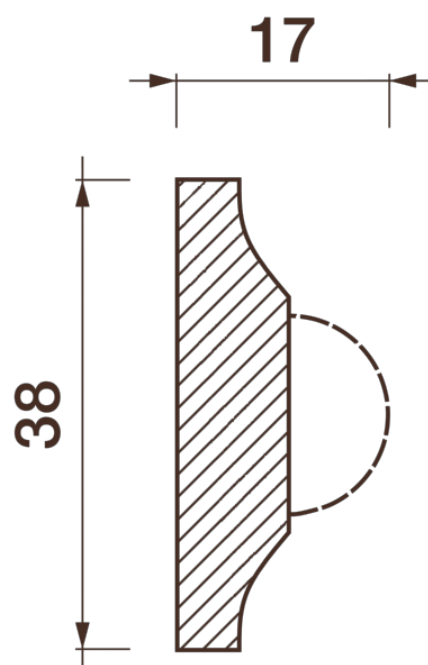

Порезка Дп-40

Порезка — элемент оформления помещения, который оценит ценитель красоты. С помощью порезки можно провести разделение оттенков и фактур отделочных материалов. Еще можно применить как вставку в потолочный карниз.

ДИКАРТ

ЗАВОД ГИПСОВОЙ ЛЕПНИНЫ

8 (495) 150-21-95

8 (800) 707-52-95

info@dikart.ru

Высота - 38 мм
Ширина - 17 мм
Длина - 1 м.п.
Материал - гипс