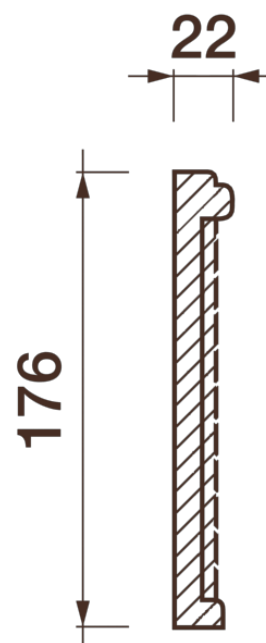

Фриз Дф-176

Гипсовый фриз - декоративный орнамент в виде горизонтальной полосы, прекрасно преобразует интерьер своим дополнением.

ДИКАРТ

ЗАВОД ГИПСОВОЙ ЛЕПНИНЫ

8 (495) 150-21-95

8 (800) 707-52-95

info@dikart.ru

Высота - 176 мм

Ширина - 22 мм

Длина - 1 м.п.

Материал - гипс