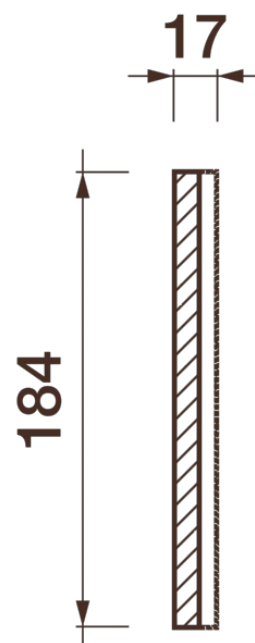

Фриз Дф-273

Гипсовый фриз - декоративный орнамент в виде горизонтальной полосы, прекрасно преобразует интерьер своим дополнением.

ДИКАРТ

ЗАВОД ГИПСОВОЙ ЛЕПНИНЫ

8 (495) 150-21-95

8 (800) 707-52-95

info@dikart.ru

Высота - 184 мм

Ширина - 17 мм

Длина - 1 м.п.

Материал - гипс