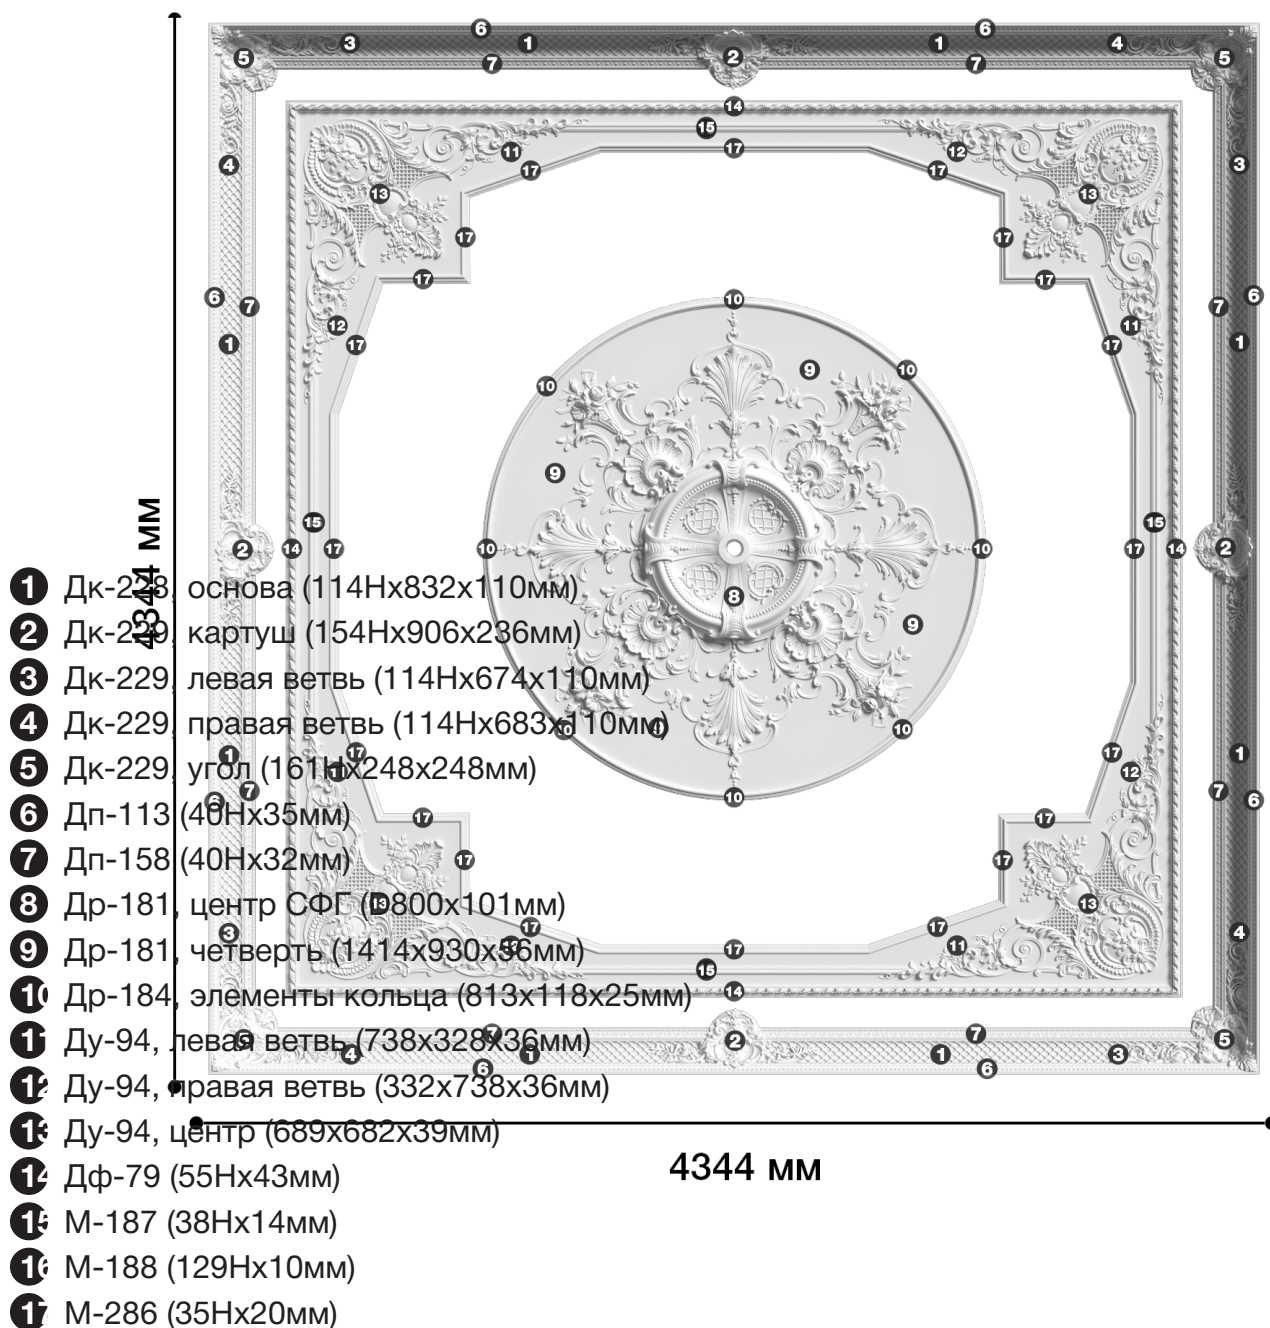

Потолочная композиция-17 СФГ

Декоративные потолочные композиции - прекрасное готовое решение для оформления потолка, которое в большинстве случаев можно адаптировать под размеры Вашего помещения. Этот вид декорирования набирает большой спрос в последнее время у дизайнеров интерьера! Стеклофиброгипс (СФГ) – собственная уникальная разработка создания облегченного гипсового декора, позволяет создавать прочные, тонкостенные изделия для более простого монтажа и безопасного эксплуатации.

ДИКАРТ

ЗАВОД ГИПСОВОЙ ЛЕПНИНЫ

8 (495) 150-21-95

8 (800) 707-52-95

info@dikart.ru

Высота - 4344 мм

Ширина - 4344 мм

Глубина - 161 мм