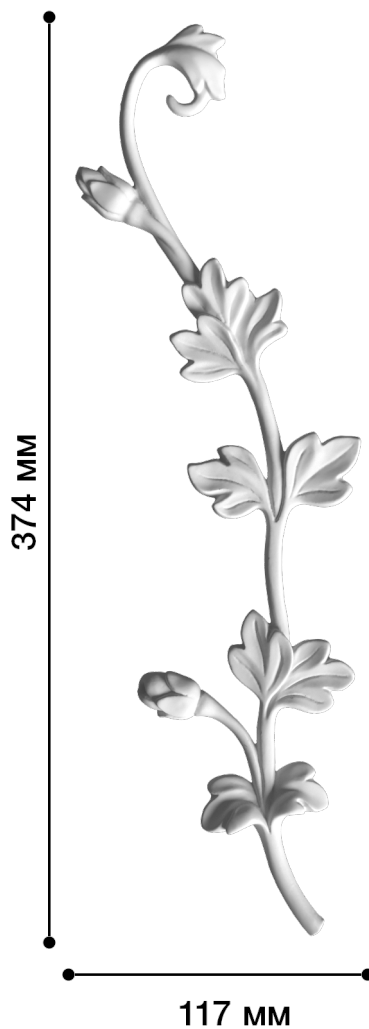

Средник Дс-307

Средник — отличная деталь для декора со сложным лепным декором: завитками, объемными элементами.

ДИКАРТ

ЗАВОД ГИПСОВОЙ ЛЕПНИНЫ

8 (495) 150-21-95

8 (800) 707-52-95

info@dikart.ru

Высота - 374 мм

Ширина - 117 мм

Глубина - 13 мм

Материал - полиуретан