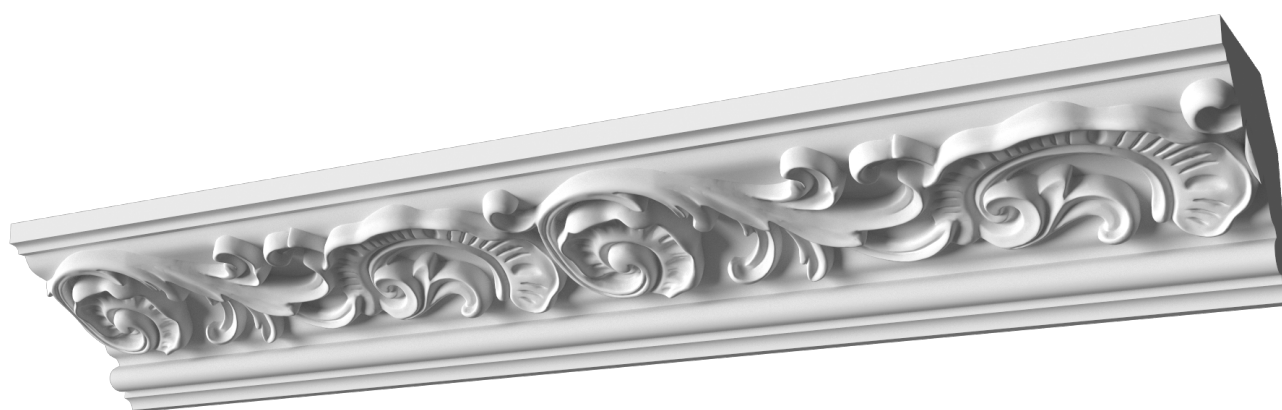

Карниз с рисунком Дк-198

Карниз с орнаментом (рисунком) — идеальные элементы для декорирования помещений в местах стыка вертикальной и горизонтальной поверхности. Придают изящество всему помещению.

ДИКАРТ

ЗАВОД ГИПСОВОЙ ЛЕПНИНЫ

8 (495) 150-21-95

8 (800) 707-52-95

info@dikart.ru

Высота - 100 мм
Глубина - 115 мм
Длина - 1 м.п.
Материал - гипс