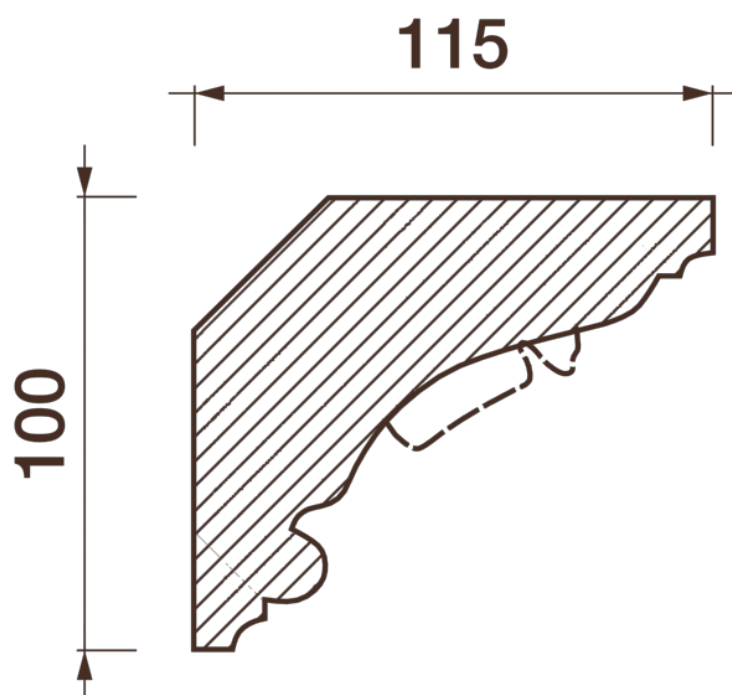

Карниз с рисунком Дк-198

Карниз с орнаментом (рисунком) — идеальные элементы для декорирования помещений в местах стыка вертикальной и горизонтальной поверхности. Придают изящество всему помещению.

ДИКАРТ

ЗАВОД ГИПСОВОЙ ЛЕПНИНЫ

8 (495) 150-21-95

8 (800) 707-52-95

info@dikart.ru

Высота - 100 мм
Глубина - 115 мм
Длина - 1 м.п.
Материал - гипс