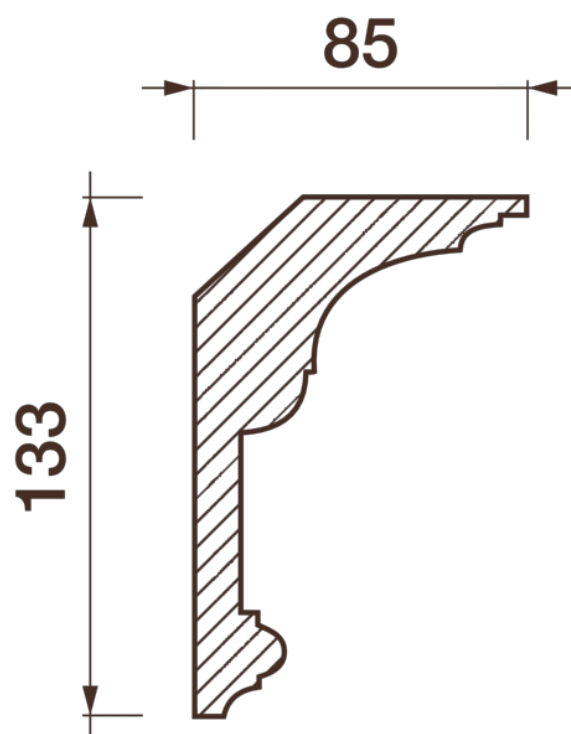

Карниз гладкотянутый Кт-364

Гладкий карниз подчеркнет уникальность и стиль проделанного ремонта. Отличный декор, деталь, элемент, скрывающий стыки стен и потолка.

ДИКАРТ

ЗАВОД ГИПСОВОЙ ЛЕПНИНЫ

8 (495) 150-21-95

8 (800) 707-52-95

info@dikart.ru

Высота - 133 мм

Ширина - 85 мм

Длина - 1 м.п.

Материал - гипс