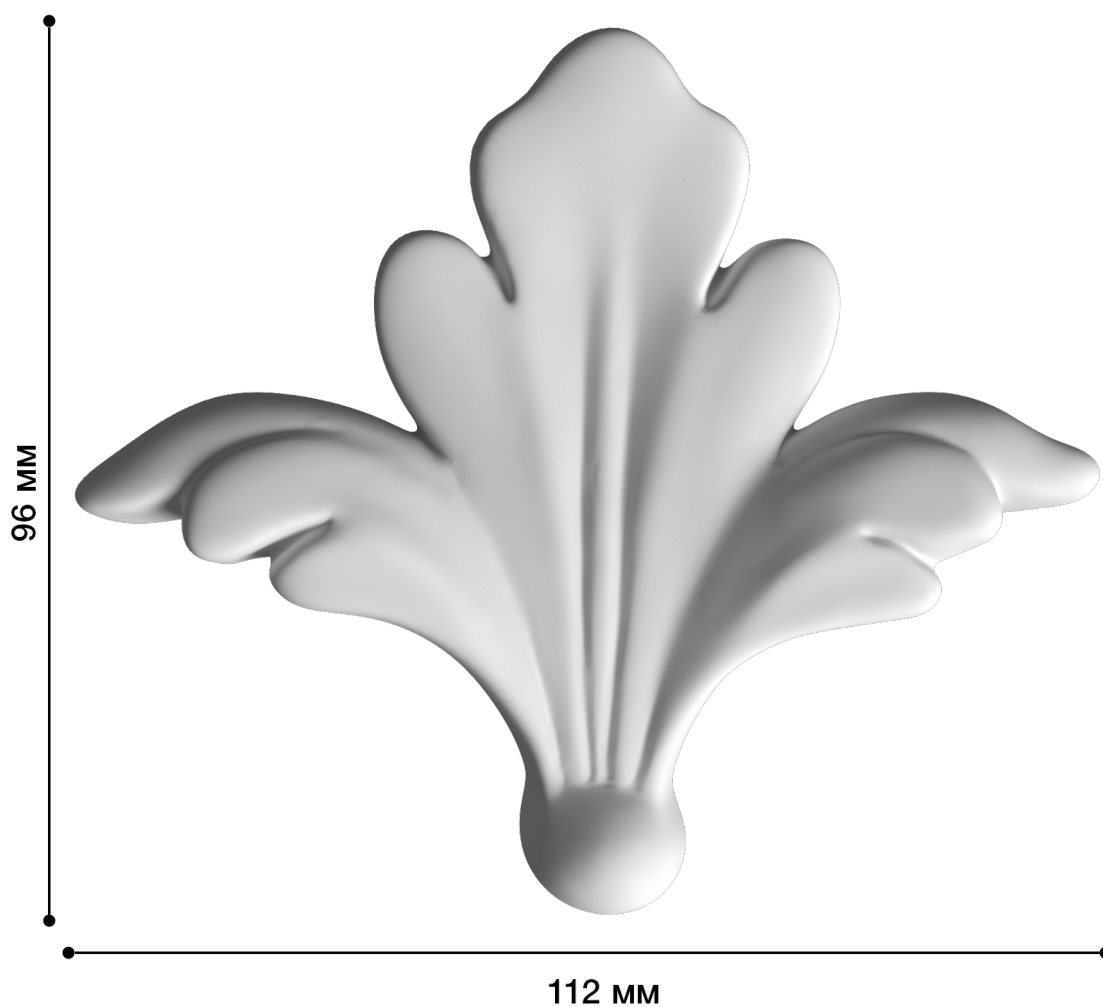

Средник Дс-74

Средник – это небольшой элемент декора, который может быть со сложными завитками или объемными узорами. Такой элемент лепнины прекрасно подходит для помещений, декорированных в любом стиле, будь то ампир, модерн, классика или барокко.

ДИКАРТ

ЗАВОД ГИПСОВОЙ ЛЕПНИНЫ

8 (495) 150-21-95

8 (800) 707-52-95

info@dikart.ru

Высота - 96 мм
Ширина - 112 мм
Глубина - 20 мм
Материал - гипс