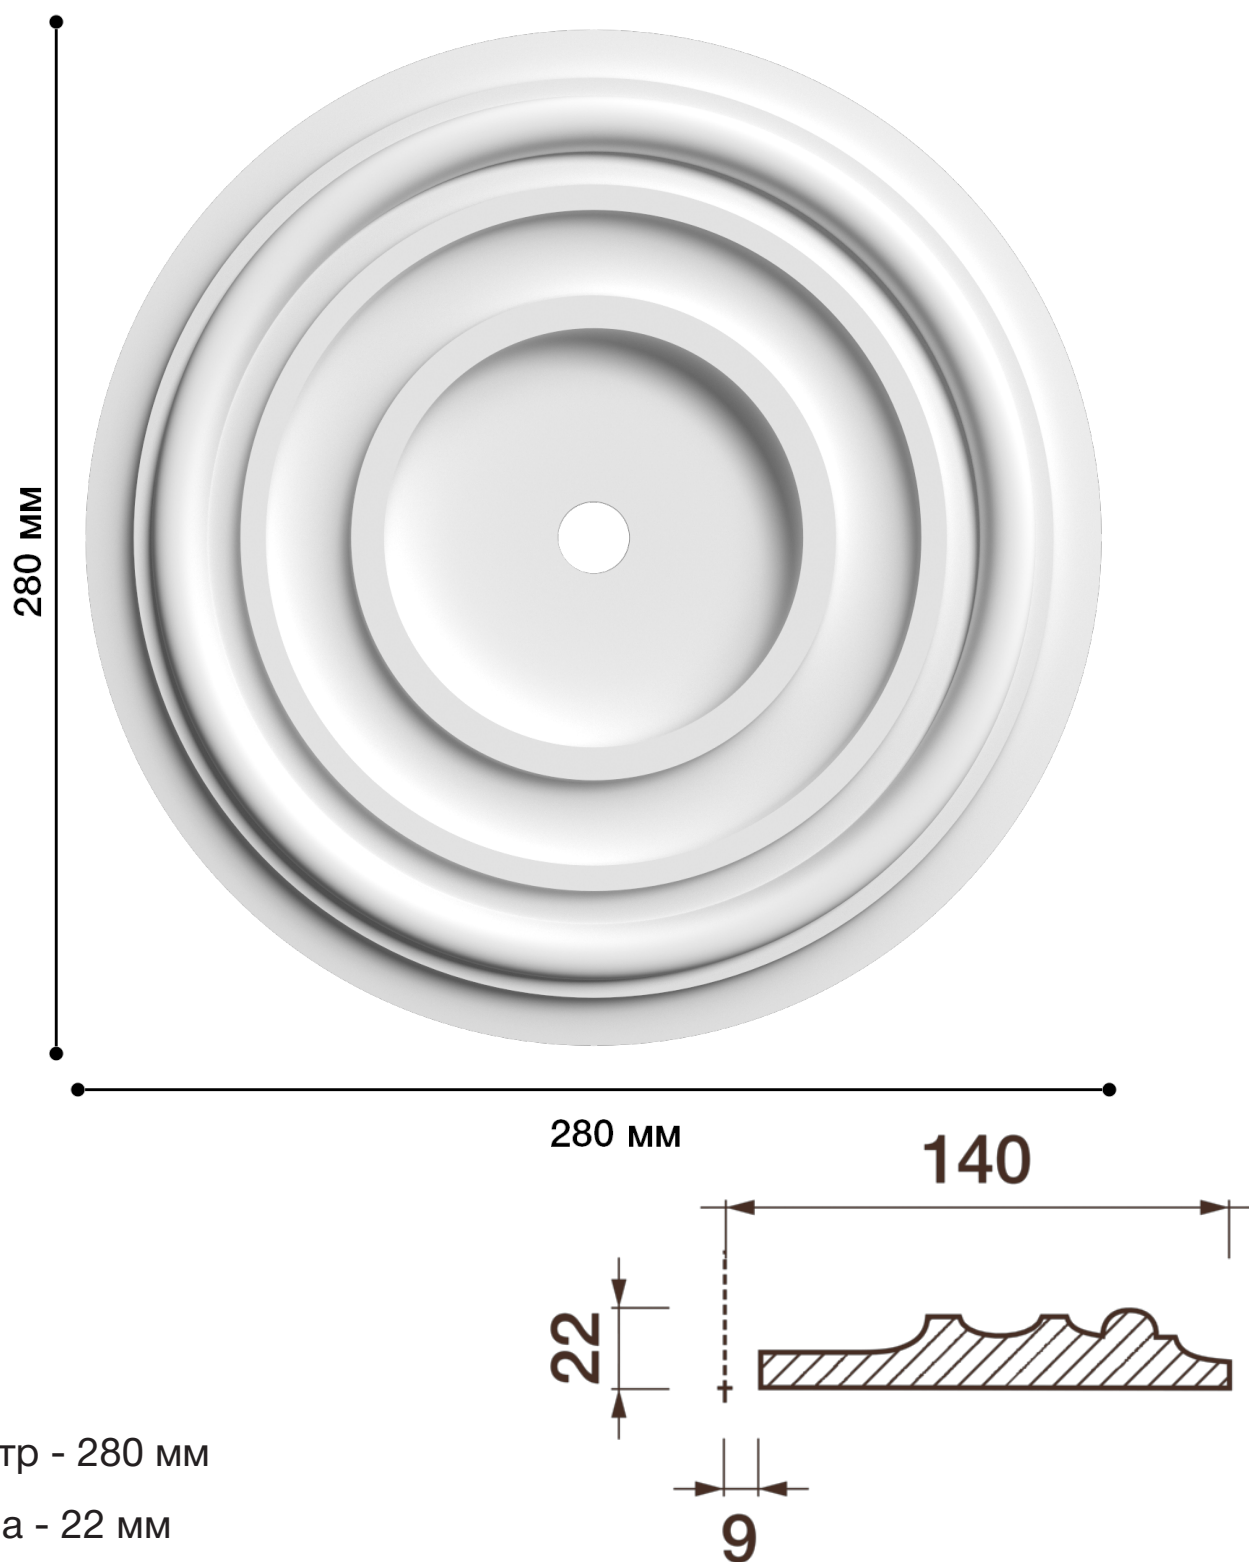

Потолочная розетка Др-94

Розетка из гипса является центром потолочной композиции, оформляет пространство и прекрасно украшает любой интерьер.

ДИКАРТ

ЗАВОД ГИПСОВОЙ ЛЕПНИНЫ

8 (495) 150-21-95

8 (800) 707-52-95

info@dikart.ru

Диаметр - 280 мм

Глубина - 22 мм

Отверстие - min Ø 19 мм

Материал - гипс