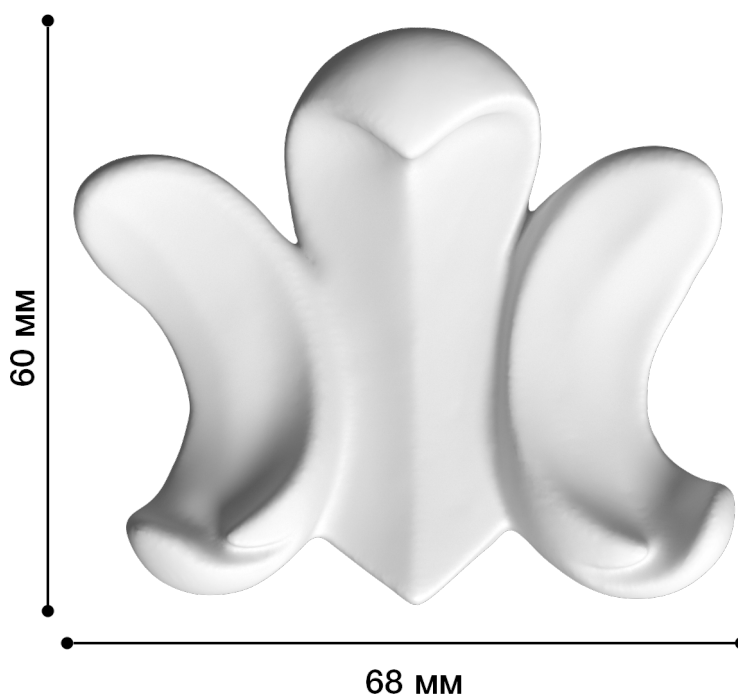

Средник Дс-376

Средник – это небольшой элемент декора, который может быть со сложными завитками или объемными узорами. Такой элемент лепнины прекрасно подходит для помещений, декорированных в любом стиле, будь то ампир, модерн, классика или барокко.

ДИКАРТ

ЗАВОД ГИПСОВОЙ ЛЕПНИНЫ

8 (495) 150-21-95

8 (800) 707-52-95

info@dikart.ru

Высота - 60 мм
Ширина - 68 мм
Глубина - 14 мм
Материал - гипс