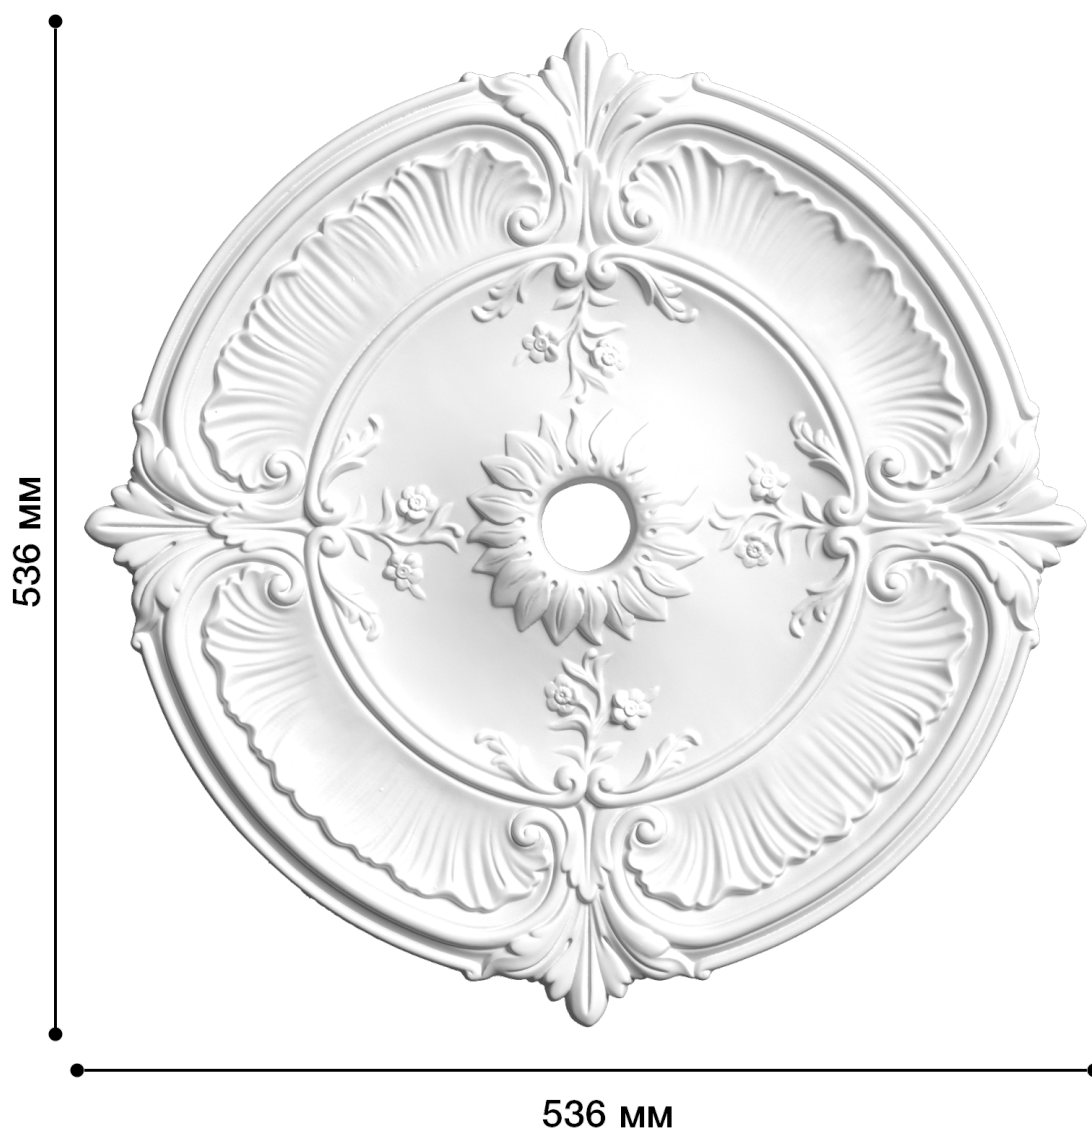

Потолочная розетка Др-180

Розетка из гипса является центром потолочной композиции, оформляет пространство и прекрасно украшает любой интерьер.

ДИКАРТ

ЗАВОД ГИПСОВОЙ ЛЕПНИНЫ

8 (495) 150-21-95

8 (800) 707-52-95

info@dikart.ru

536 мм

268

31

23

Диаметр - 536 мм

Глубина - 31 мм

Отверстие - min Ø 46 мм

Материал - гипс