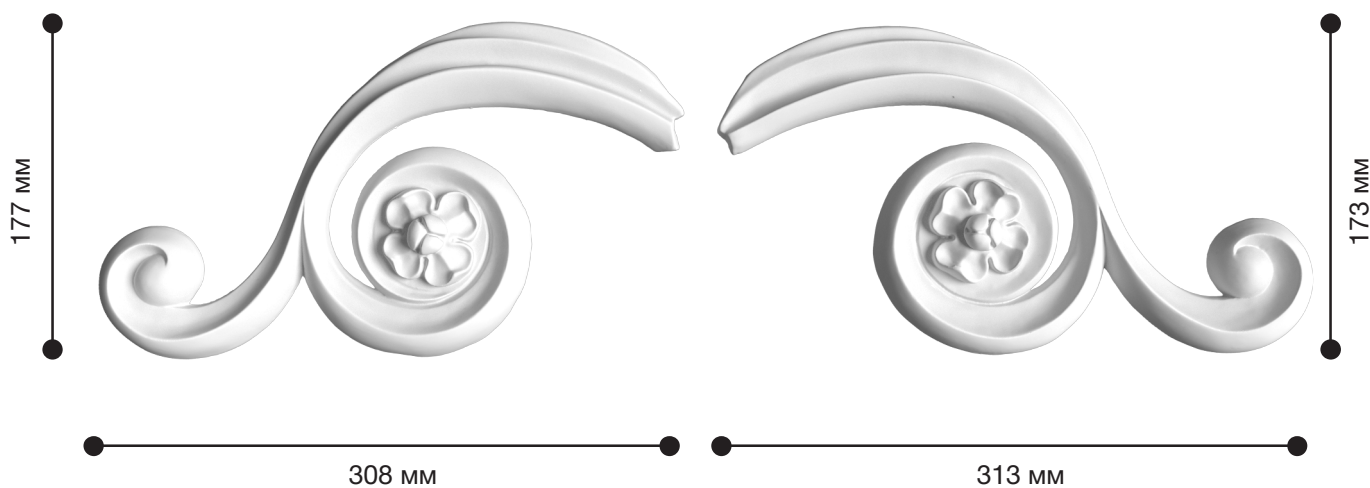

## Угол Ду-72

Декоративные углы из гипса – один из оригинальных элементов декора! Их часто используют для финального уточнения композиции. В нашем каталоге большой ассортимент угловых элементов, это позволит легко подобрать изделия для оформления любого интерьера.

# ДИКАРТ

ЗАВОД ГИПСОВОЙ ЛЕПНИНЫ

8 (495) 150-21-95

8 (800) 707-52-95

info@dikart.ru

Высота - 177 мм  
Ширина - 313 мм  
Глубина - 26 мм  
Материал - гипс