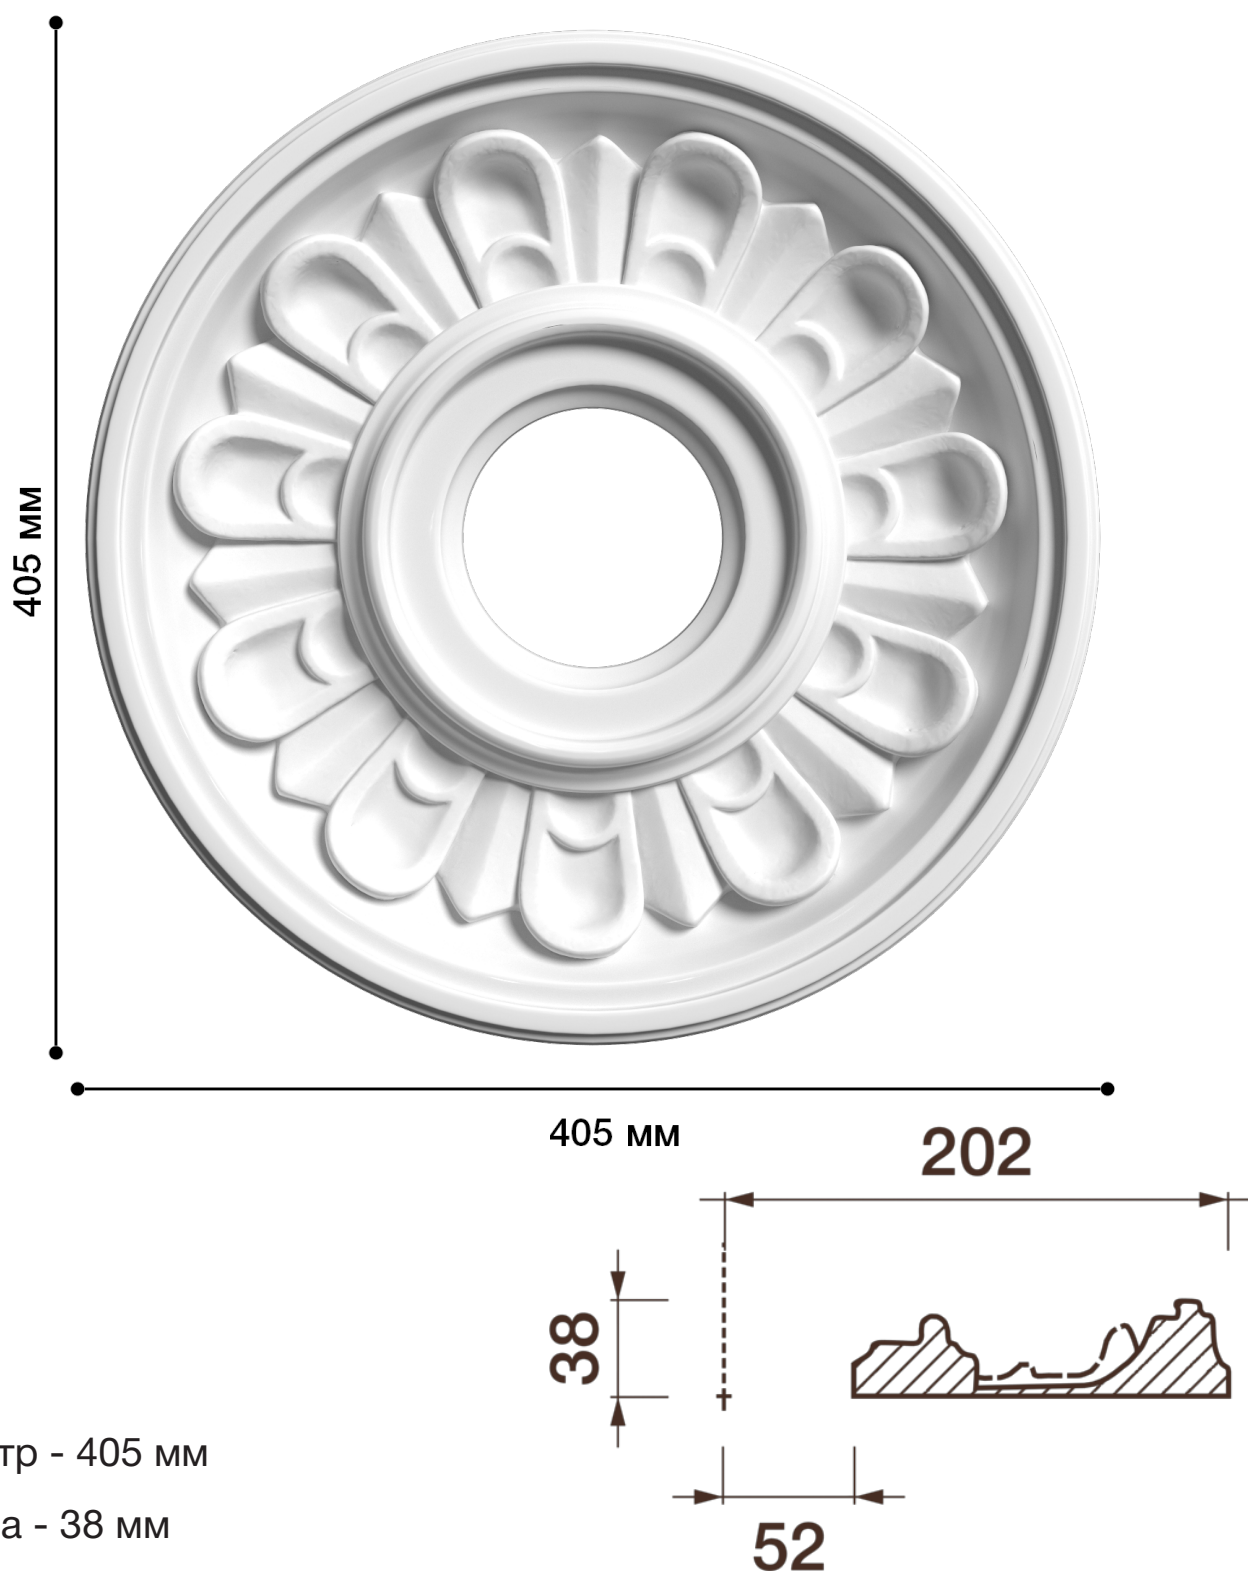

Потолочная розетка Др-6

Розетка из гипса является центром потолочной композиции, оформляет пространство и прекрасно украшает любой интерьер.

ДИКАРТ

ЗАВОД ГИПСОВОЙ ЛЕПНИНЫ

8 (495) 150-21-95

8 (800) 707-52-95

info@dikart.ru

Диаметр - 405 мм

Глубина - 38 мм

Отверстие - min Ø 104 мм

Материал - гипс