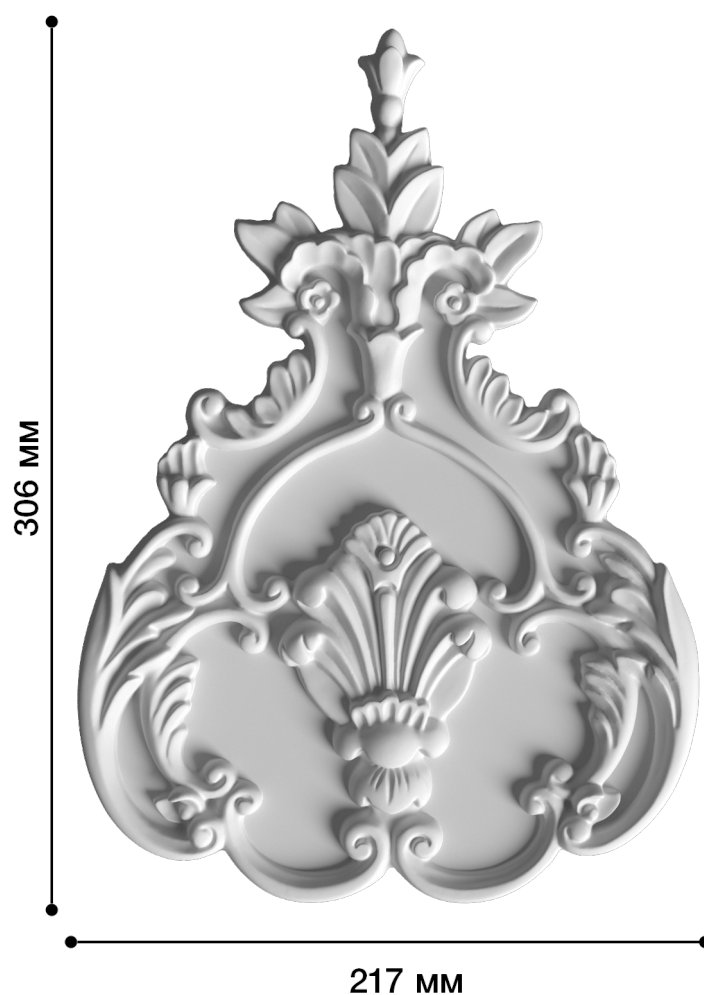

Средник Дс-166

Средник – это небольшой элемент декора, который может быть со сложными завитками или объемными узорами. Такой элемент лепнины прекрасно подходит для помещений, декорированных в любом стиле, будь то ампир, модерн, классика или барокко.

ДИКАРТ

ЗАВОД ГИПСОВОЙ ЛЕПНИНЫ

8 (495) 150-21-95

8 (800) 707-52-95

info@dikart.ru

Высота - 306 мм
Ширина - 217 мм
Глубина - 15 мм
Материал - гипс