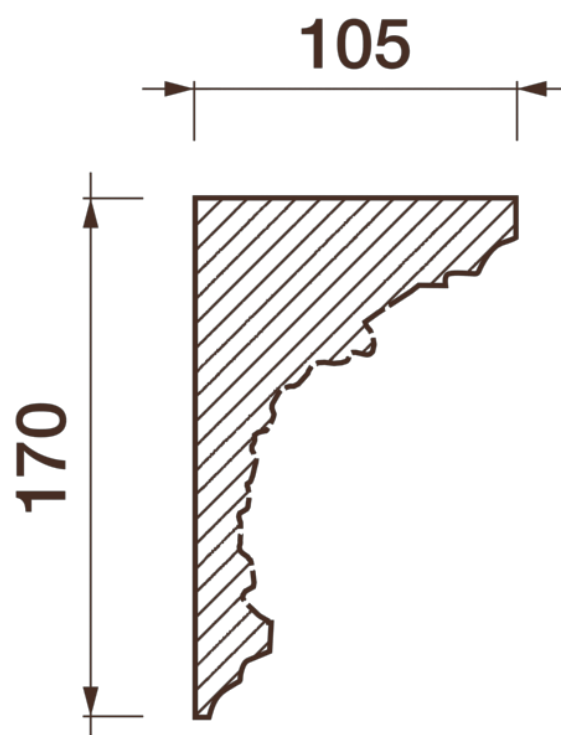

Карниз с рисунком Дк-20А

Карниз с орнаментом (рисунком) — идеальные элементы для декорирования помещений в местах стыка вертикальной и горизонтальной поверхности. Придают изящество всему помещению.

ДИКАРТ

ЗАВОД ГИПСОВОЙ ЛЕПНИНЫ

8 (495) 150-21-95

8 (800) 707-52-95

info@dikart.ru

Высота - 170 мм
Глубина - 105 мм
Длина - 1 м.п.
Материал - гипс