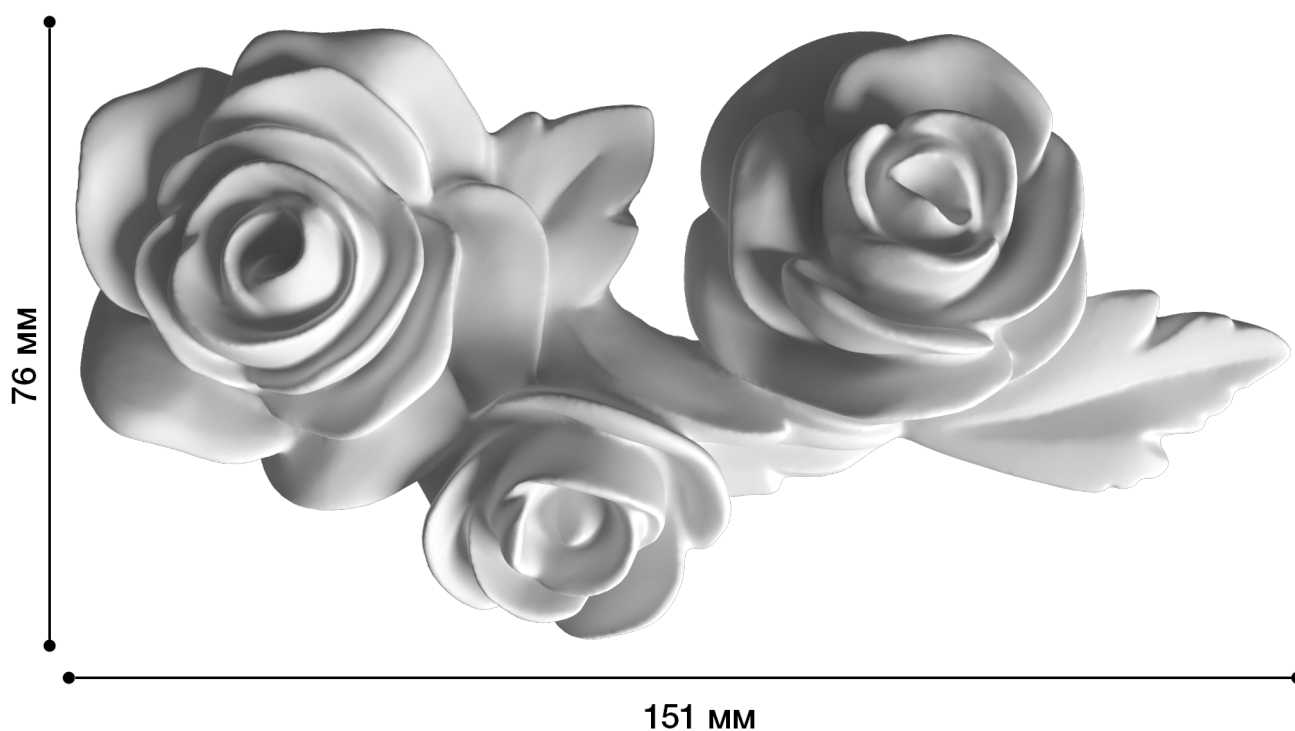

Средник Дс-404

Средник – это небольшой элемент декора, который может быть со сложными завитками или объемными узорами. Такой элемент лепнины прекрасно подходит для помещений, декорированных в любом стиле, будь то ампир, модерн, классика или барокко.

ДИКАРТ

ЗАВОД ГИПСОВОЙ ЛЕПНИНЫ

8 (495) 150-21-95

8 (800) 707-52-95

info@dikart.ru

Высота - 76 мм
Ширина - 151 мм
Глубина - 30 мм
Материал - гипс