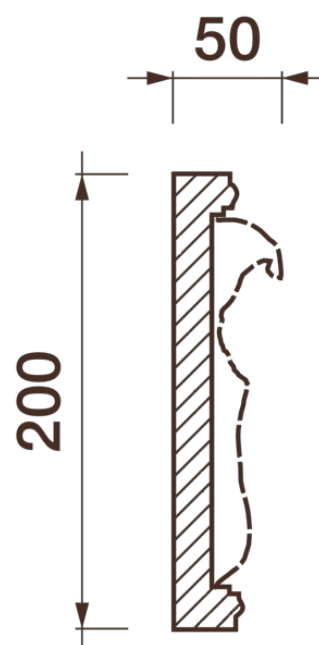

Фриз Дф-105

Гипсовый фриз - декоративный орнамент в виде горизонтальной полосы, прекрасно преобразует интерьер своим дополнением.

ДИКАРТ

ЗАВОД ГИПСОВОЙ ЛЕПНИНЫ

8 (495) 150-21-95

8 (800) 707-52-95

info@dikart.ru

Высота - 200 мм

Ширина - 50 мм

Длина - 1 м.п.

Материал - гипс