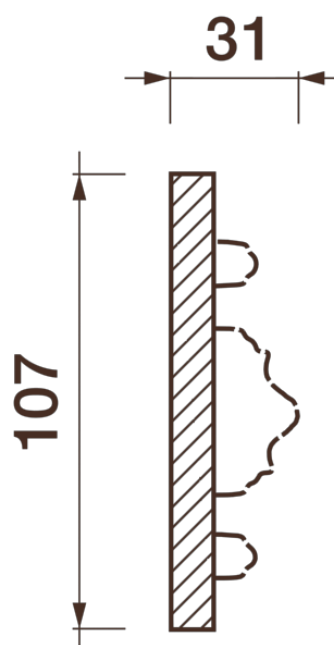

Фриз Дф-158

Гипсовый фриз - декоративный орнамент в виде горизонтальной полосы, прекрасно преобразует интерьер своим дополнением.

ДИКАРТ

ЗАВОД ГИПСОВОЙ ЛЕПНИНЫ

8 (495) 150-21-95

8 (800) 707-52-95

info@dikart.ru

Высота - 107 мм
Ширина - 31 мм
Длина - 1 м.п.
Материал - гипс