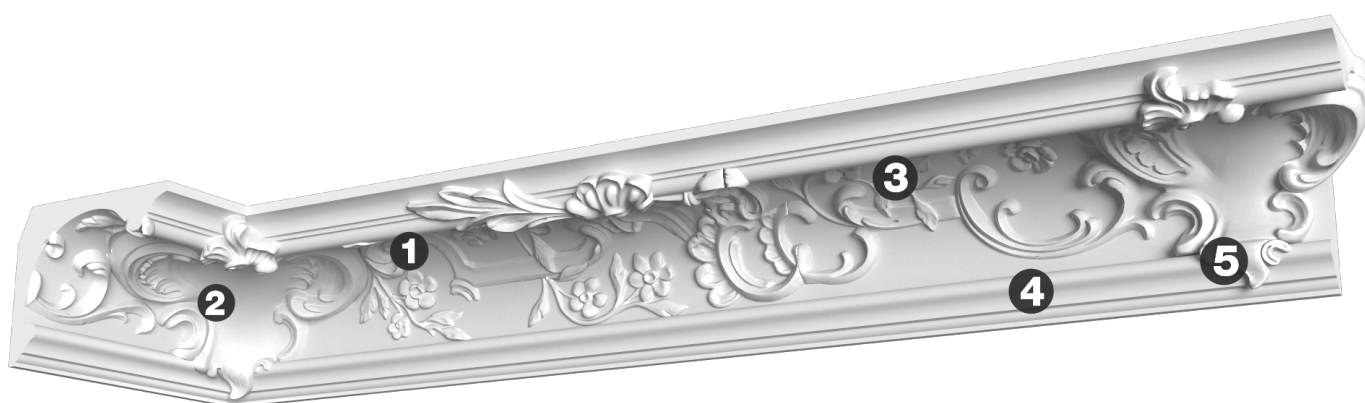

Карниз с рисунком Дк-190

Карниз с орнаментом (рисунком) — идеальные элементы для декорирования помещений в местах стыка вертикальной и горизонтальной поверхности. Придают изящество всему помещению.

ДИКАРТ

ЗАВОД ГИПСОВОЙ ЛЕПНИНЫ

8 (495) 150-21-95

8 (800) 707-52-95

info@dikart.ru

- ❶ Дк-190, ч1 (141Нх630х240мм)
- ❷ Дк-190, угол (190Нх282х365мм)
- ❸ Дк-190, ч2 (141Нх602х240мм)
- ❹ КТ-631 (49Нх43мм)
- ❺ Дк-190, лист (43Нх84х29мм)

Высота - 190 мм
Глубина - 240 мм
Длина - 1 м.п.
Материал - гипс