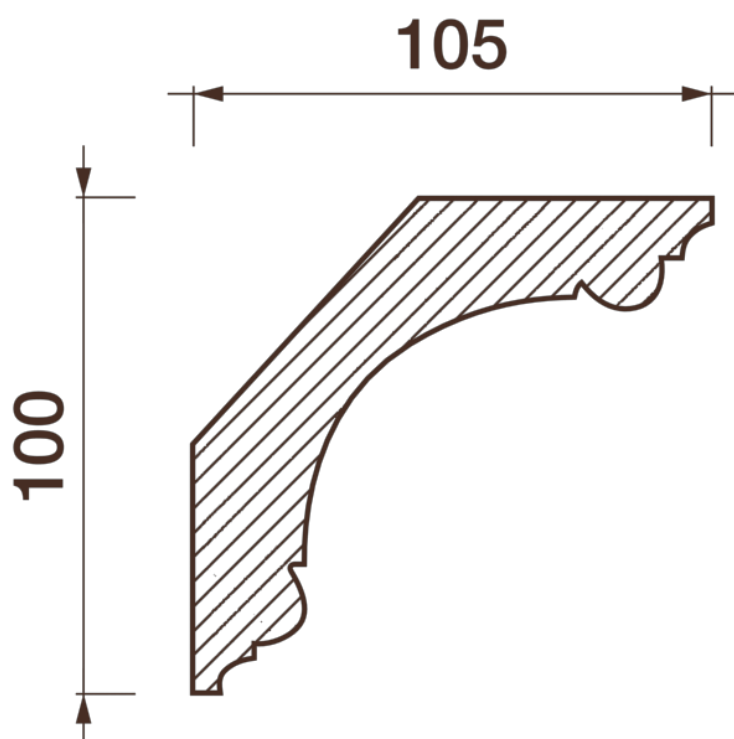

Карниз гладкотянутый Кт-36

Гладкий карниз подчеркнет уникальность и стиль проделанного ремонта. Отличный декор, деталь, элемент, скрывающий стыки стен и потолка.

ДИКАРТ

ЗАВОД ГИПСОВОЙ ЛЕПНИНЫ

8 (495) 150-21-95

8 (800) 707-52-95

info@dikart.ru

Высота - 100 мм
Ширина - 105 мм
Длина - 1 м.п.
Материал - гипс