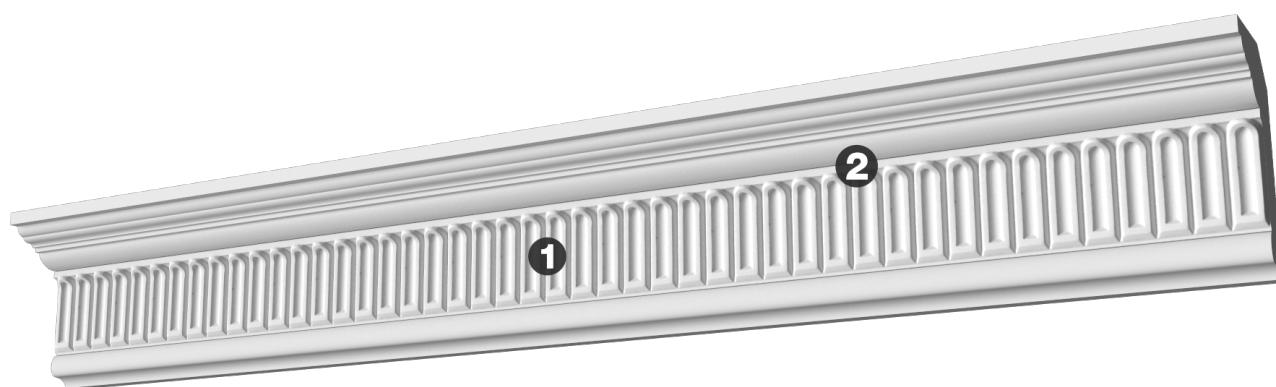

Карниз с рисунком Дк-96

Карниз с орнаментом (рисунком) — идеальные элементы для декорирования помещений в местах стыка вертикальной и горизонтальной поверхности. Придают изящество всему помещению.

ДИКАРТ

ЗАВОД ГИПСОВОЙ ЛЕПНИНЫ

8 (495) 150-21-95

8 (800) 707-52-95

info@dikart.ru

- ❶ Дп-30 (63Нх20мм)
- ❷ КТ-63 (122Нх72мм)

Высота - 122 мм
Глубина - 72 мм
Длина - 1 м.п.
Материал - гипс