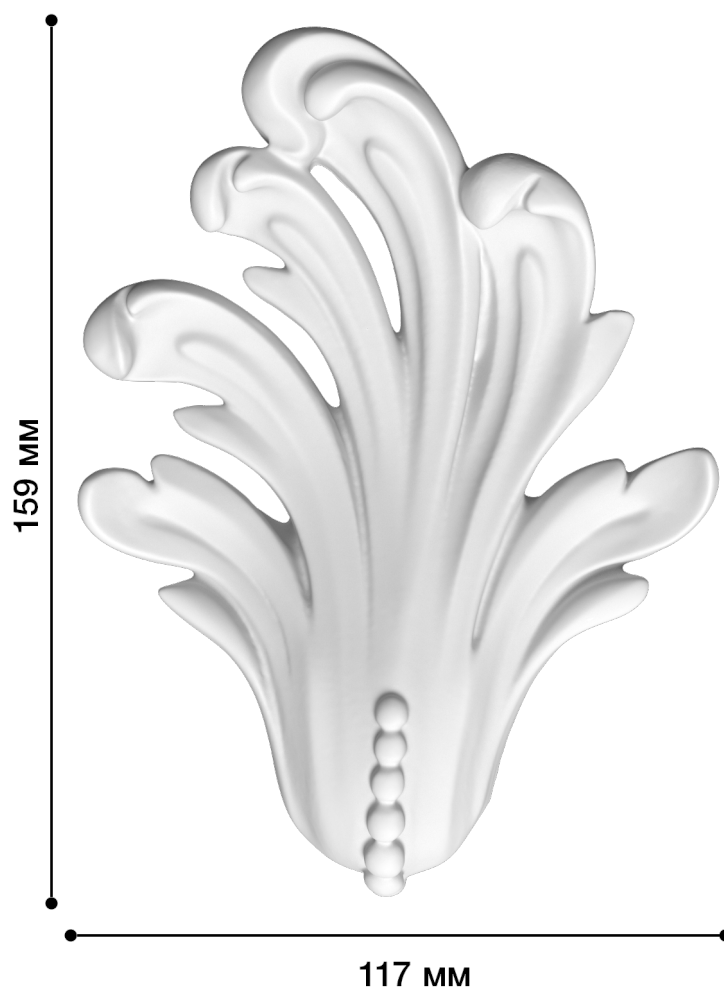

Средник Дс-371

Средник – это небольшой элемент декора, который может быть со сложными завитками или объемными узорами. Такой элемент лепнины прекрасно подходит для помещений, декорированных в любом стиле, будь то ампир, модерн, классика или барокко.

ДИКАРТ

ЗАВОД ГИПСОВОЙ ЛЕПНИНЫ

8 (495) 150-21-95

8 (800) 707-52-95

info@dikart.ru

Высота - 159 мм
Ширина - 117 мм
Глубина - 28 мм
Материал - гипс