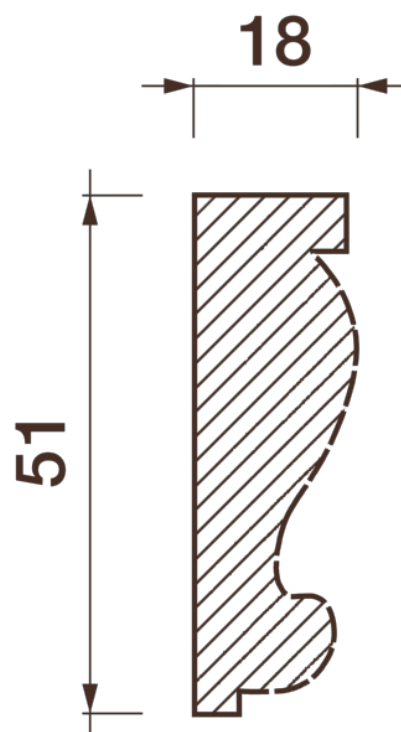

Карниз с рисунком Дк-28

Карниз с орнаментом (рисунком) — идеальные элементы для декорирования помещений в местах стыка вертикальной и горизонтальной поверхности. Придают изящество всему помещению.

ДИКАРТ

ЗАВОД ГИПСОВОЙ ЛЕПНИНЫ

8 (495) 150-21-95

8 (800) 707-52-95

info@dikart.ru

Высота - 51 мм
Глубина - 18 мм
Длина - 1 м.п.
Материал - гипс