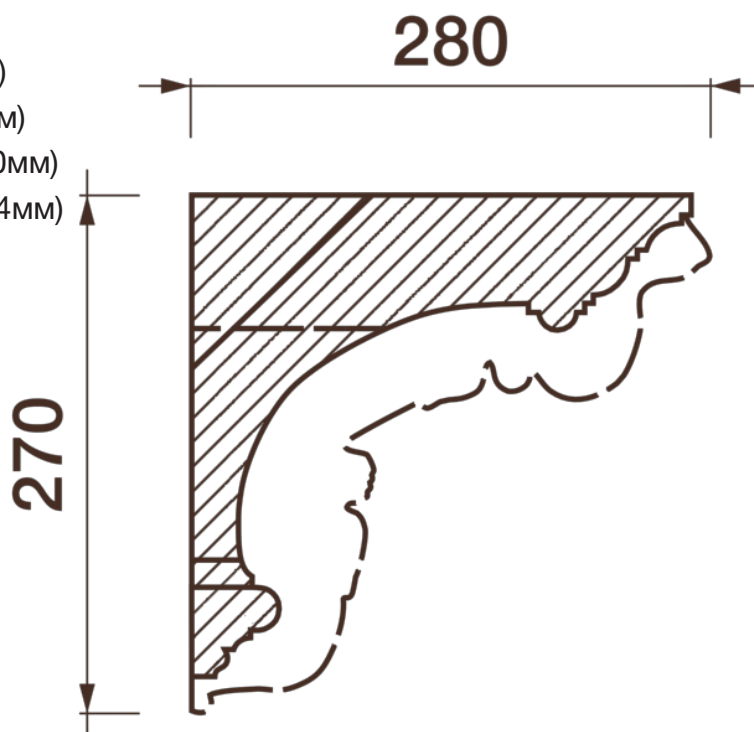

Карниз с рисунком Дк-211

Карниз с орнаментом (рисунком) — идеальные элементы для декорирования помещений в местах стыка вертикальной и горизонтальной поверхности. Придают изящество всему помещению.

ДИКАРТ

ЗАВОД ГИПСОВОЙ ЛЕПНИНЫ

8 (495) 150-21-95

8 (800) 707-52-95

info@dikart.ru

- ❶ Дк-211, внешний угловой картуш (277Нх429х446мм)
- ❷ Дк-211, кронштейн (286Нх650х280мм)
- ❸ Дк-211, левая ветвь (220Нх575х280мм)
- ❹ Дк-211, правая ветвь (220Нх581х280мм)
- ❺ Дк-211, прямой картуш (290Нх340х290мм)
- ❻ Дк-211, угловой картуш (276Нх344х344мм)
- ❼ Дк-379 (220Нх280мм)
- ❽ КТ-628 (280Нх220мм)
- ❾ КТ-629 (50Нх49мм)

Высота - 270 мм
Глубина - 280 мм
Длина - 1 м.п.
Материал - гипс

Карниз с рисунком Дк-211

ДИКАРТ

ЗАВОД ГИПСОВОЙ ЛЕПНИНЫ

8 (495) 150-21-95

8 (800) 707-52-95

info@dikart.ru

- ❶ Дк-379 (220Нх280мм)
- ❷ КТ-629 (50Нх49мм)
- ❸ Дк-211, угловой картуш (276Нх344х344мм)
- ❹ Дк-211, кронштейн (286Нх650х280мм)
- ❺ Дк-211, левая ветвь (220Нх575х280мм)
- ❻ Дк-211, прямой картуш (290Нх340х290мм)
- ❼ Дк-211, правая ветвь (220Нх581х280мм)
- ❽ КТ-628 (280Нх220мм)