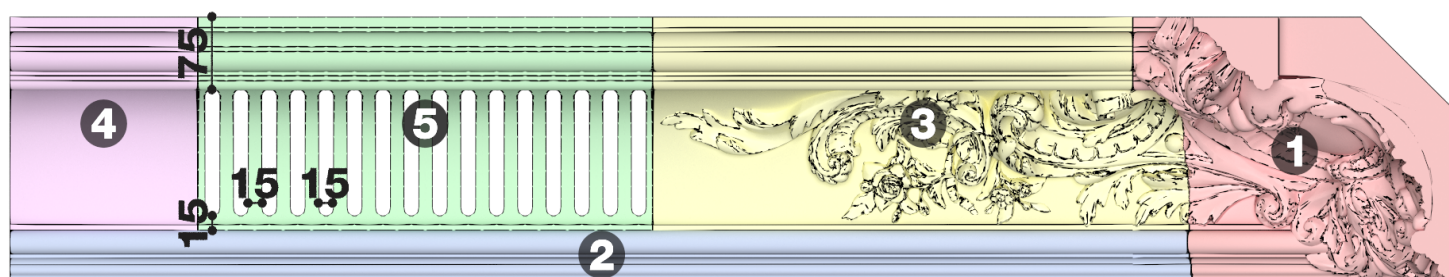

Карниз с рисунком Дк-211

Карниз с орнаментом (рисунком) — идеальные элементы для декорирования помещений в местах стыка вертикальной и горизонтальной поверхности. Придают изящество всему помещению.

ДИКАРТ

Высота - 270 мм
Глубина - 280 мм
Длина - 1 м.п.
Материал - гипс

Карниз с рисунком Дк-211

ДИКАРТ

ЗАВОД ГИПСОВОЙ ЛЕПНИНЫ

8 (495) 150-21-95

8 (800) 707-52-95

info@dikart.ru

- ❶ Дк-379 (220Нх280мм)
- ❷ КТ-629 (50Нх49мм)
- ❸ Дк-211, угловой картуш (276Нх344х344мм)
- ❹ Дк-211, кронштейн (286Нх650х280мм)
- ❺ Дк-211, левая ветвь (220Нх575х280мм)
- ❻ Дк-211, прямой картуш (290Нх340х290мм)
- ❼ Дк-211, правая ветвь (220Нх581х280мм)
- ❽ КТ-628 (280Нх220мм)