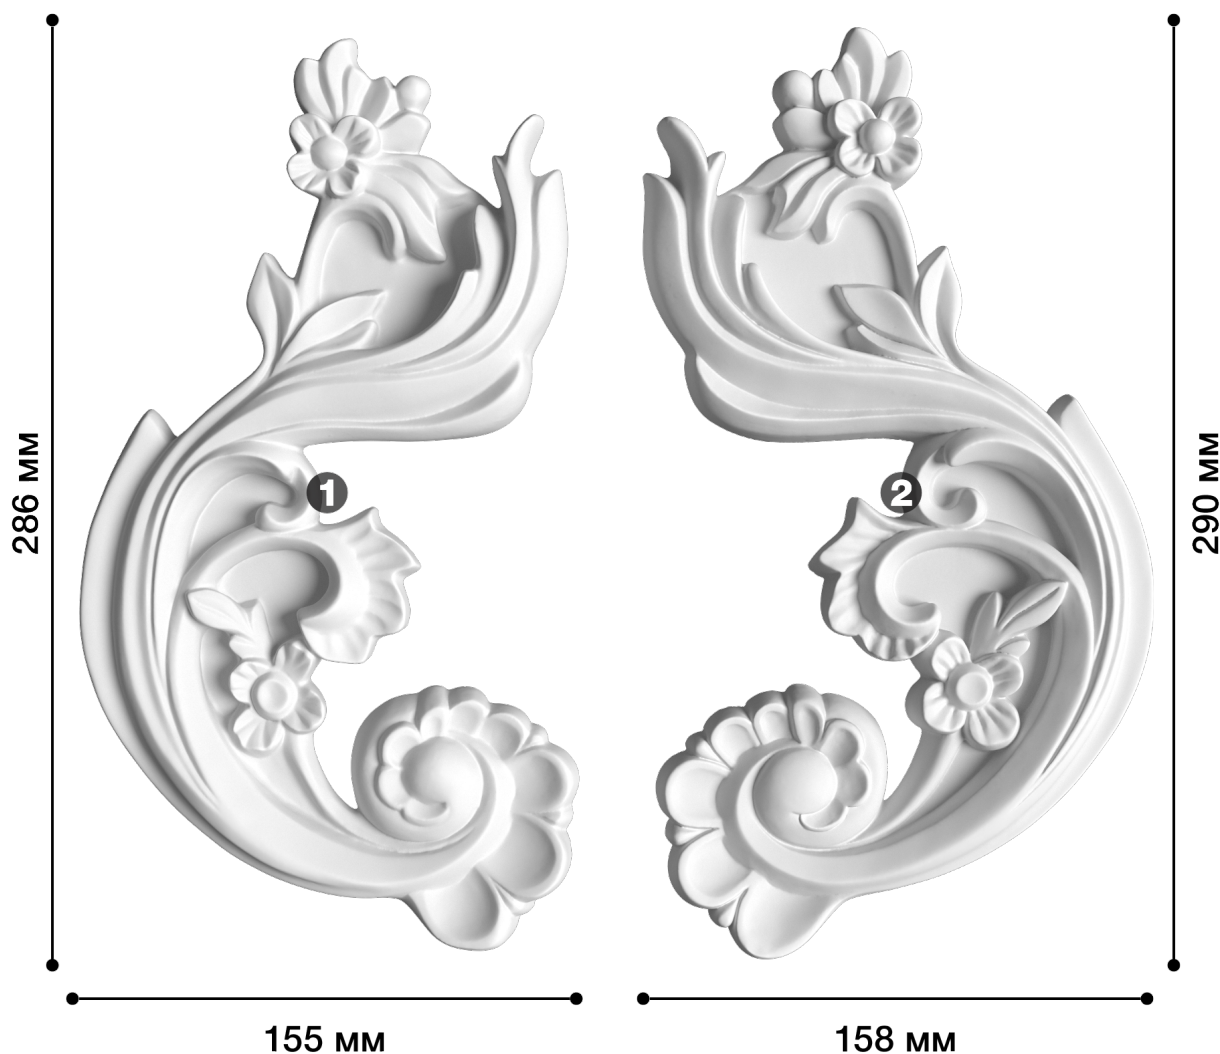

Угол Ду-34

Декоративные углы из гипса – один из оригинальных элементов декора! Их часто используют для финального уточнения композиции. В нашем каталоге большой ассортимент угловых элементов, это позволит легко подобрать изделия для оформления любого интерьера.

ДИКАРТ

ЗАВОД ГИПСОВОЙ ЛЕПНИНЫ

8 (495) 150-21-95

8 (800) 707-52-95

info@dikart.ru

- ❶ Ду-34, левый (155x286x23мм)
- ❷ Ду-34, правый (158x290x24мм)

Высота - 290 мм
Ширина - 158 мм
Глубина - 24 мм
Материал - гипс