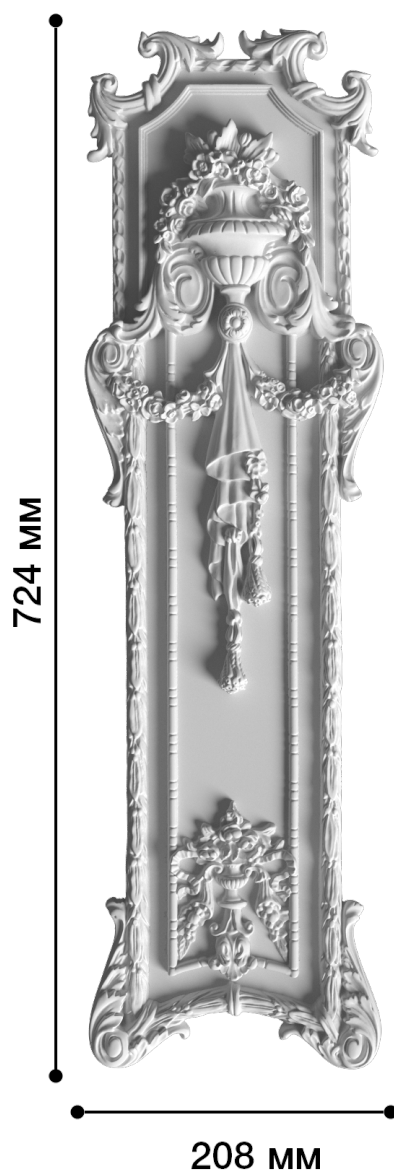

Панно-24

Панно - законченный элемент декора, часто украшенный скульптурой, который, в отличие от декоративных рамок, служит для заполнения небольшого пространства стены, придавая ей весьма эстетичный вид.

ДИКАРТ

ЗАВОД ГИПСОВОЙ ЛЕПНИНЫ

8 (495) 150-21-95

8 (800) 707-52-95

info@dikart.ru

Высота - 724 мм
Ширина - 208 мм
Глубина - 41 мм
Материал - гипс