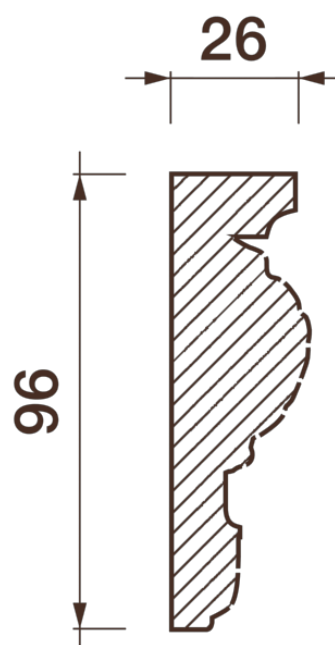

Фриз Дф-69

Гипсовый фриз - декоративный орнамент в виде горизонтальной полосы, прекрасно преобразует интерьер своим дополнением.

ДИКАРТ

ЗАВОД ГИПСОВОЙ ЛЕПНИНЫ

8 (495) 150-21-95

8 (800) 707-52-95

info@dikart.ru

Высота - 96 мм
Ширина - 26 мм
Длина - 1 м.п.
Материал - гипс