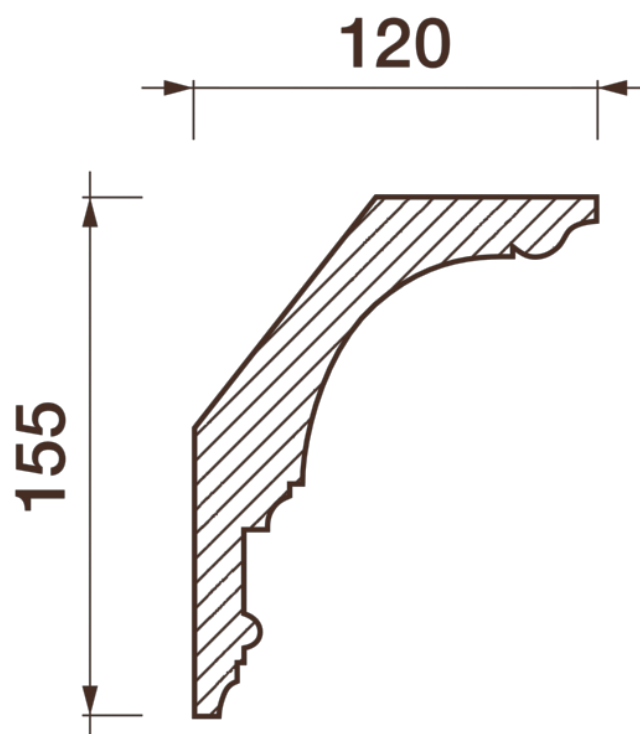

Карниз гладкотянутый Кт-312

Гладкий карниз подчеркнет уникальность и стиль проделанного ремонта. Отличный декор, деталь, элемент, скрывающий стыки стен и потолка.

ДИКАРТ

ЗАВОД ГИПСОВОЙ ЛЕПНИНЫ

8 (495) 150-21-95

8 (800) 707-52-95

info@dikart.ru

Высота - 155 мм
Ширина - 120 мм
Длина - 1 м.п.
Материал - гипс