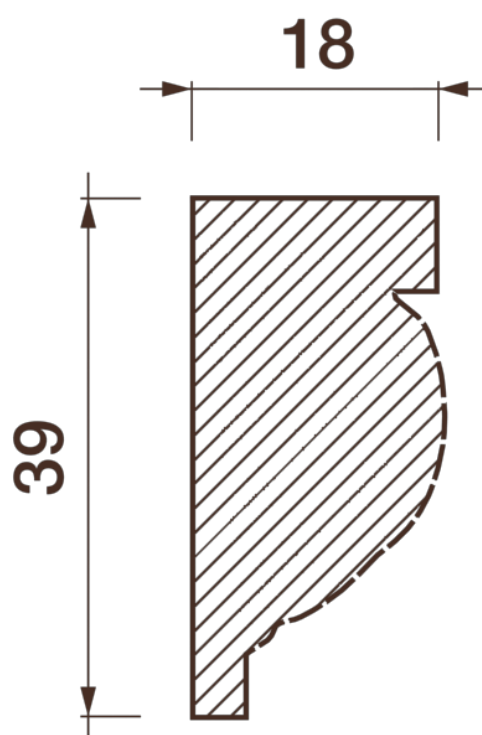

Карниз с рисунком Дк-19

Карниз с орнаментом (рисунком) — идеальные элементы для декорирования помещений в местах стыка вертикальной и горизонтальной поверхности. Придают изящество всему помещению.

ДИКАРТ

ЗАВОД ГИПСОВОЙ ЛЕПНИНЫ

8 (495) 150-21-95

8 (800) 707-52-95

info@dikart.ru

Высота - 39 мм
Глубина - 18 мм
Длина - 1 м.п.
Материал - гипс