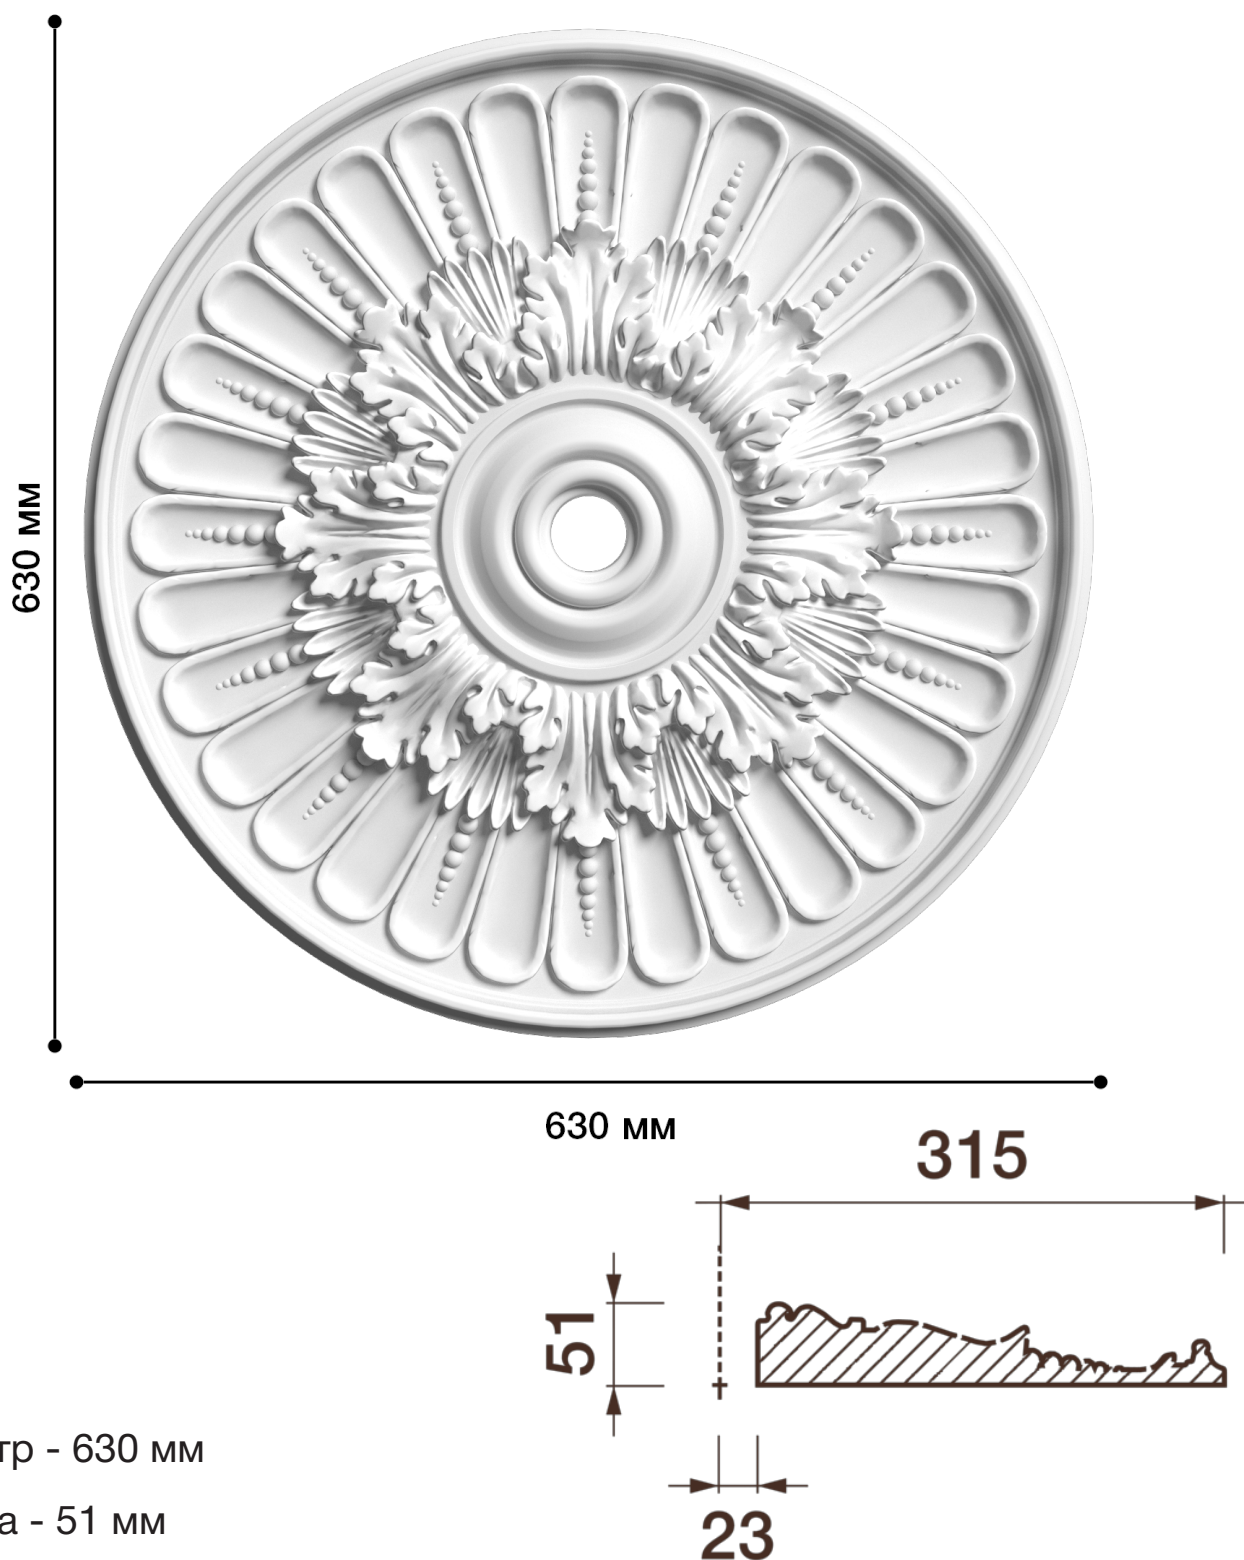

Потолочная розетка Др-50

Розетка из гипса является центром потолочной композиции, оформляет пространство и прекрасно украшает любой интерьер.

ДИКАРТ

ЗАВОД ГИПСОВОЙ ЛЕПНИНЫ

8 (495) 150-21-95

8 (800) 707-52-95

info@dikart.ru

Диаметр - 630 мм

Глубина - 51 мм

Отверстие - min Ø 47 мм

Материал - гипс