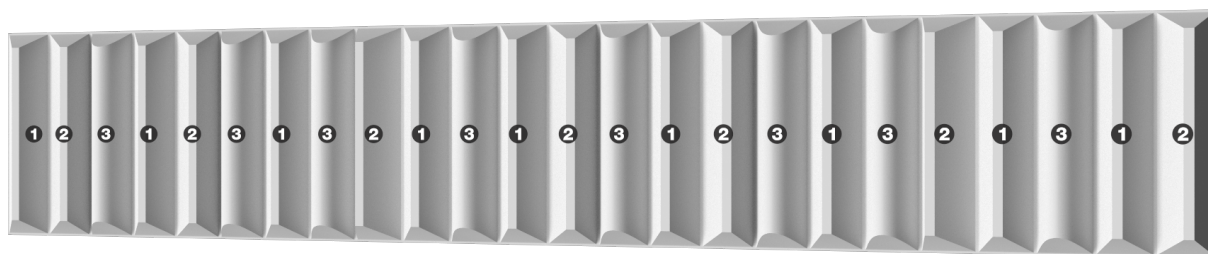

Фриз Дф-281

Гипсовый фриз - декоративный орнамент в виде горизонтальной полосы, прекрасно преобразует интерьер своим дополнением.

ДИКАРТ

ЗАВОД ГИПСОВОЙ ЛЕПНИНЫ

8 (495) 150-21-95

8 (800) 707-52-95

info@dikart.ru

- ❶ Дс-448 (350x90x40мм)
- ❷ Дс-449 (350x90x40мм)
- ❸ Дс-450 (350x90x40мм)

Высота - 350 мм
Ширина - 40 мм
Длина - 1 м.п.
Материал - гипс