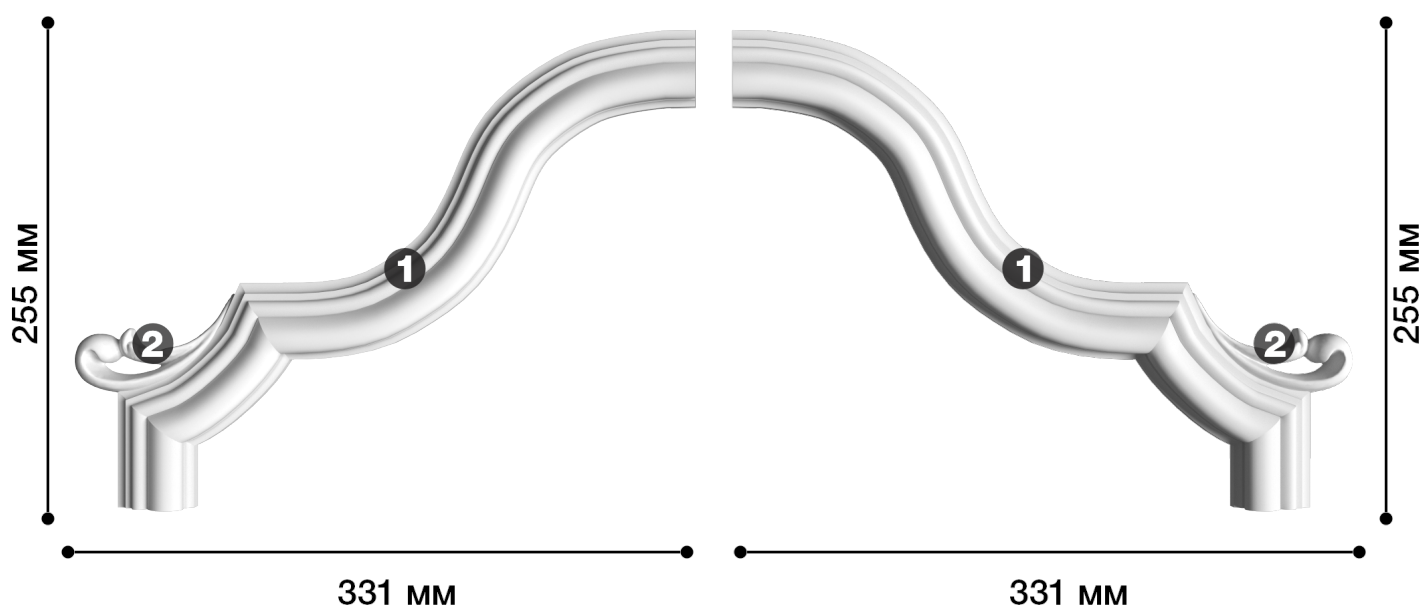

Угол Ду-53А

Декоративные углы из гипса – один из оригинальных элементов декора! Их часто используют для финального уточнения композиции. В нашем каталоге большой ассортимент угловых элементов, это позволит легко подобрать изделия для оформления любого интерьера.

ДИКАРТ

ЗАВОД ГИПСОВОЙ ЛЕПНИНЫ

8 (495) 150-21-95

8 (800) 707-52-95

info@dikart.ru

❶ Ду-53 (308x255x21мм)

❷ Ду-58 (53x84x13мм)

Высота - 255 мм

Ширина - 331 мм

Глубина - 21 мм

Материал - гипс