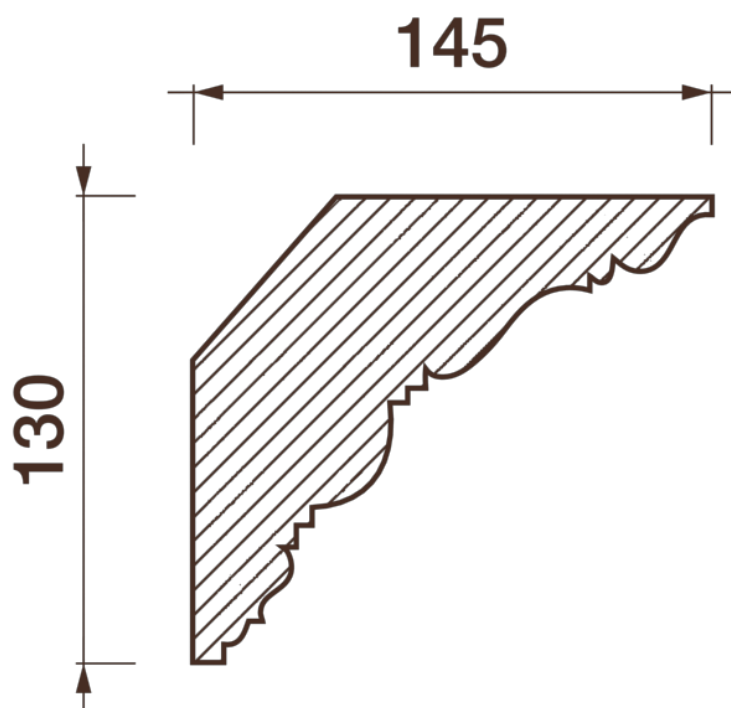

Карниз гладкотянутый Кт-37

Гладкий карниз подчеркнет уникальность и стиль проделанного ремонта. Отличный декор, деталь, элемент, скрывающий стыки стен и потолка.

ДИКАРТ

ЗАВОД ГИПСОВОЙ ЛЕПНИНЫ

8 (495) 150-21-95

8 (800) 707-52-95

info@dikart.ru

Высота - 130 мм
Ширина - 145 мм
Длина - 1 м.п.
Материал - гипс