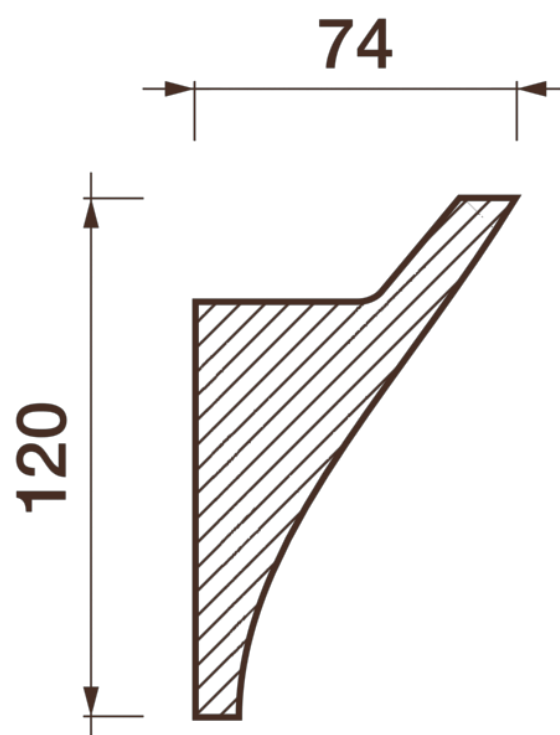

Карниз гладкотянутый Кс-127

Световой карниз — элемент оформления для оригинального дизайна помещения. Помогут улучшить пространство, создать по-особенному оригинальное освещение в помещении.

ДИКАРТ

ЗАВОД ГИПСОВОЙ ЛЕПНИНЫ

8 (495) 150-21-95

8 (800) 707-52-95

info@dikart.ru

Высота - 120 мм
Ширина - 74 мм
Длина - 1 м.п.
Материал - гипс