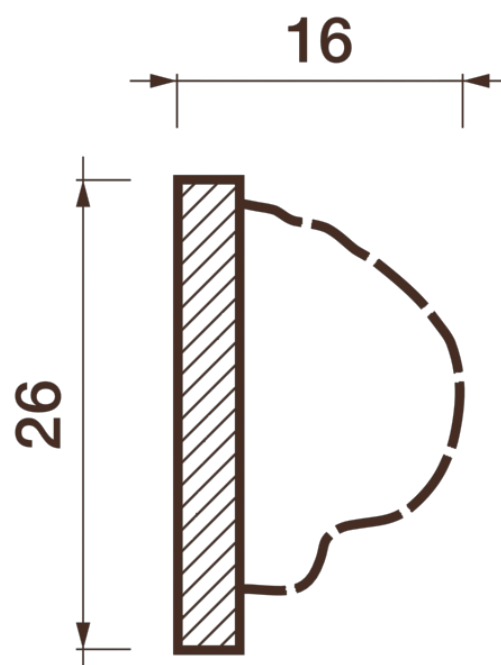

Порезка Дп-99

Порезка — элемент оформления помещения, который оценит ценитель красоты. С помощью порезки можно провести разделение оттенков и фактур отделочных материалов. Еще можно применить как вставку в потолочный карниз.

ДИКАРТ

ЗАВОД ГИПСОВОЙ ЛЕПНИНЫ

8 (495) 150-21-95

8 (800) 707-52-95

info@dikart.ru

Высота - 26 мм
Ширина - 16 мм
Длина - 1 м.п.
Материал - гипс