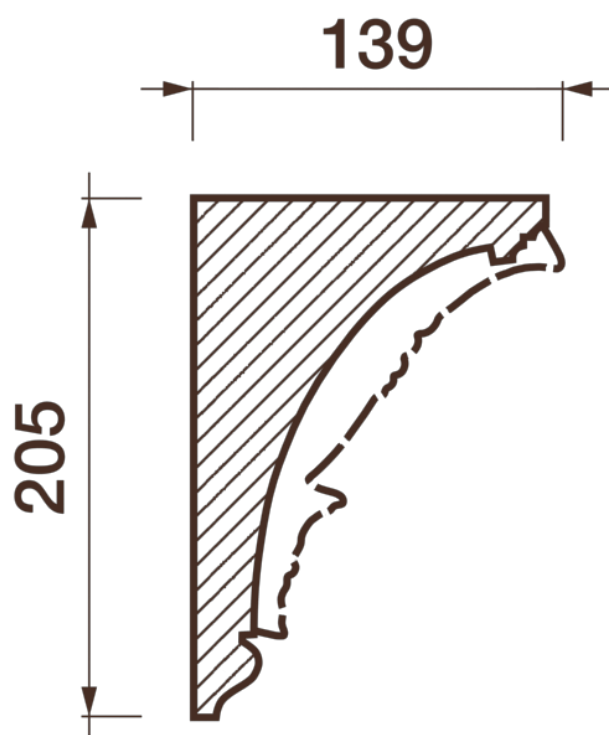

Карниз с рисунком Дк-203

Карниз с орнаментом (рисунком) — идеальные элементы для декорирования помещений в местах стыка вертикальной и горизонтальной поверхности. Придают изящество всему помещению.

ДИКАРТ

ЗАВОД ГИПСОВОЙ ЛЕПНИНЫ

8 (495) 150-21-95

8 (800) 707-52-95

info@dikart.ru

Высота - 205 мм
Глубина - 139 мм
Длина - 1 м.п.
Материал - гипс