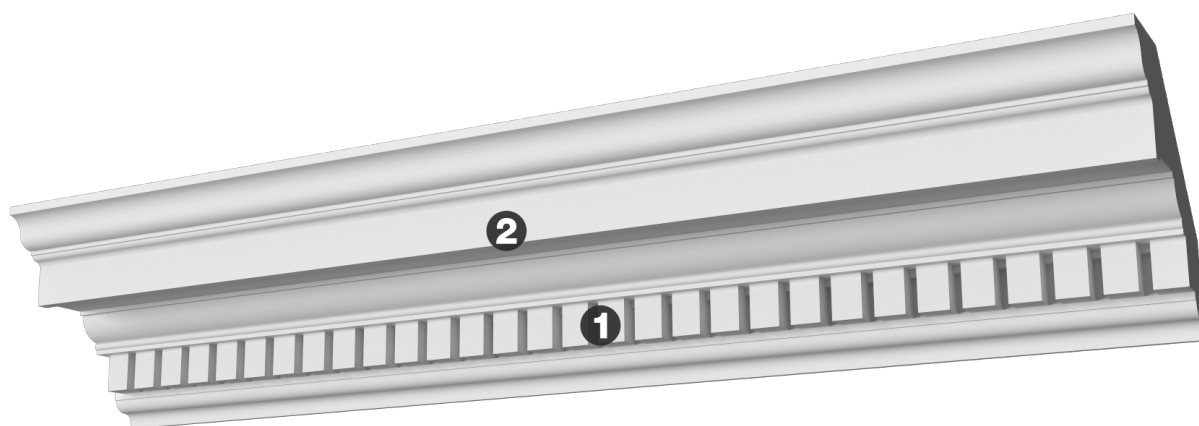

## Карниз с рисунком Дк-398

Карниз с орнаментом (рисунком) — идеальные элементы для декорирования помещений в местах стыка вертикальной и горизонтальной поверхности. Придают изящество всему помещению.

# ДИКАРТ

ЗАВОД ГИПСОВОЙ ЛЕПНИНЫ

8 (495) 150-21-95

8 (800) 707-52-95

info@dikart.ru

- ❶ Дп-168 (47Нх34мм)
- ❷ КТ-684 (195Нх185мм)

Высота - 195 мм  
Глубина - 185 мм  
Длина - 1 м.п.  
Материал - гипс