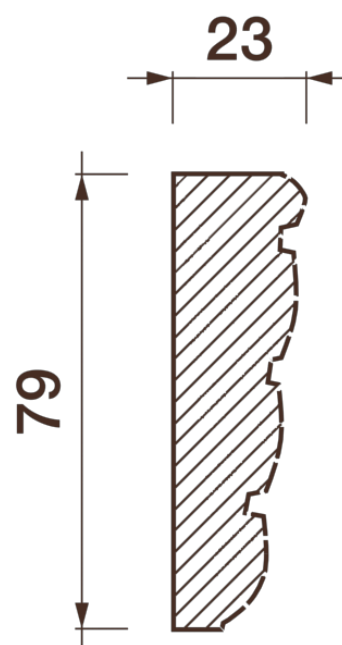

Фриз Дф-40

Гипсовый фриз - декоративный орнамент в виде горизонтальной полосы, прекрасно преобразует интерьер своим дополнением.

ДИКАРТ

ЗАВОД ГИПСОВОЙ ЛЕПНИНЫ

8 (495) 150-21-95

8 (800) 707-52-95

info@dikart.ru

Высота - 79 мм
Ширина - 23 мм
Длина - 1 м.п.
Материал - гипс