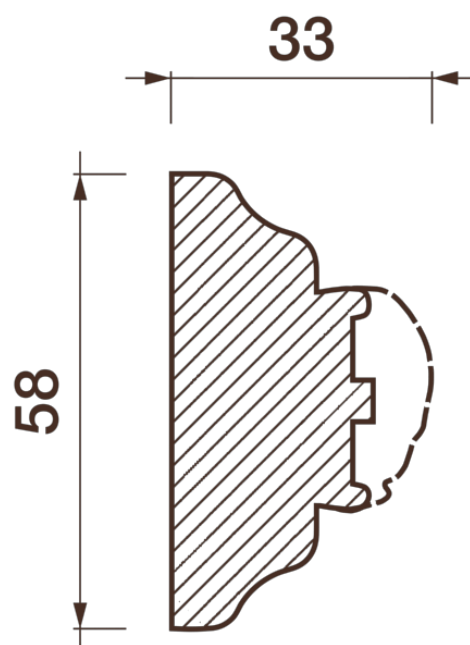

Фриз Дф-242

Гипсовый фриз - декоративный орнамент в виде горизонтальной полосы, прекрасно преобразует интерьер своим дополнением.

ДИКАРТ

ЗАВОД ГИПСОВОЙ ЛЕПНИНЫ

8 (495) 150-21-95

8 (800) 707-52-95

info@dikart.ru

Высота - 58 мм
Ширина - 33 мм
Длина - 1 м.п.
Материал - гипс