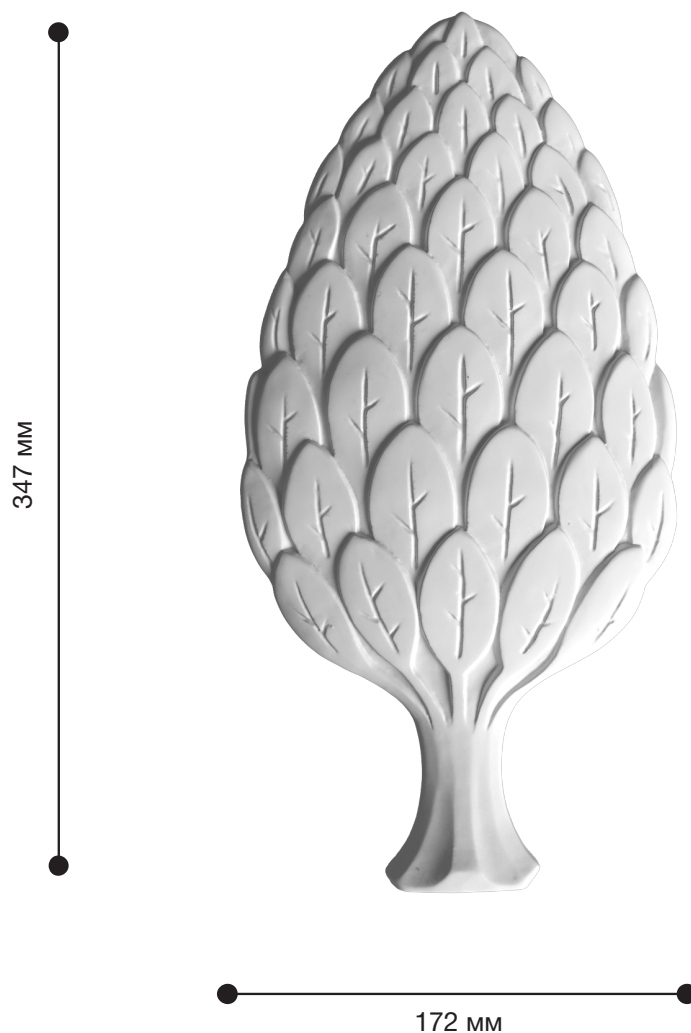

## Средник Дс-92

Средник — отличная деталь для декора со сложным лепным декором: завитками, объемными элементами.

# ДИКАРТ

ЗАВОД ГИПСОВОЙ ЛЕПНИНЫ

8 (495) 150-21-95

8 (800) 707-52-95

info@dikart.ru

Высота - 347 мм  
Ширина - 172 мм  
Глубина - 25 мм  
Материал - гипс