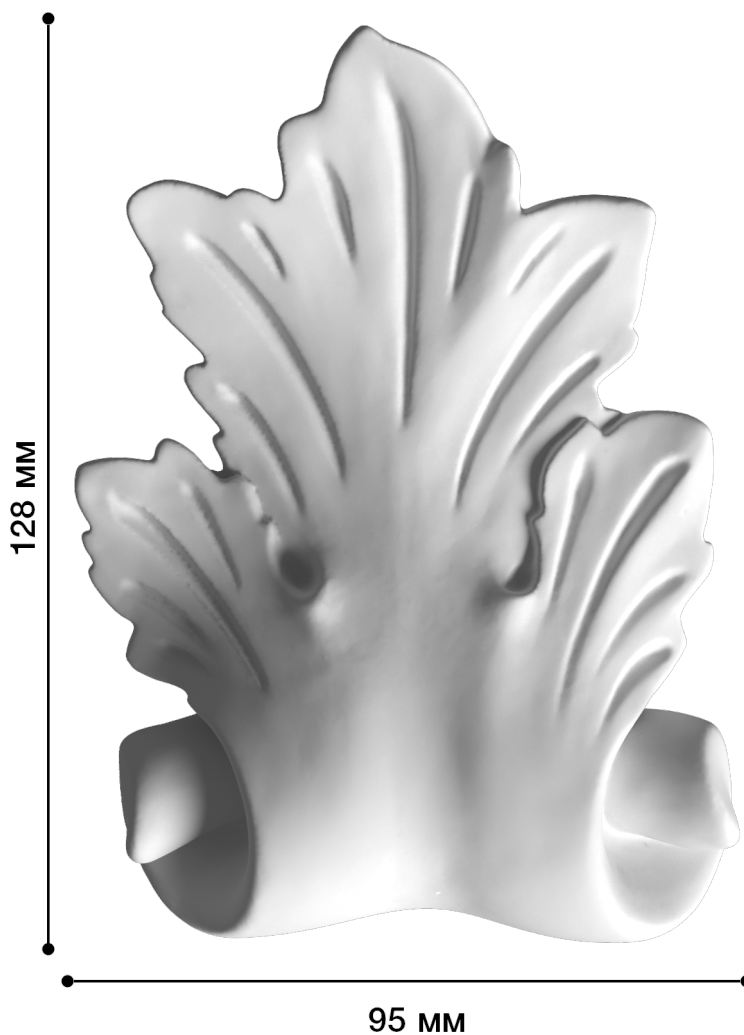

## Средник Дс-302

Средник — отличная деталь для декора со сложным лепным декором: завитками, объемными элементами.

# ДИКАРТ

ЗАВОД ГИПСОВОЙ ЛЕПНИНЫ

8 (495) 150-21-95

8 (800) 707-52-95

info@dikart.ru

Высота - 128 мм

Ширина - 95 мм

Глубина - 24 мм

Материал - гипс