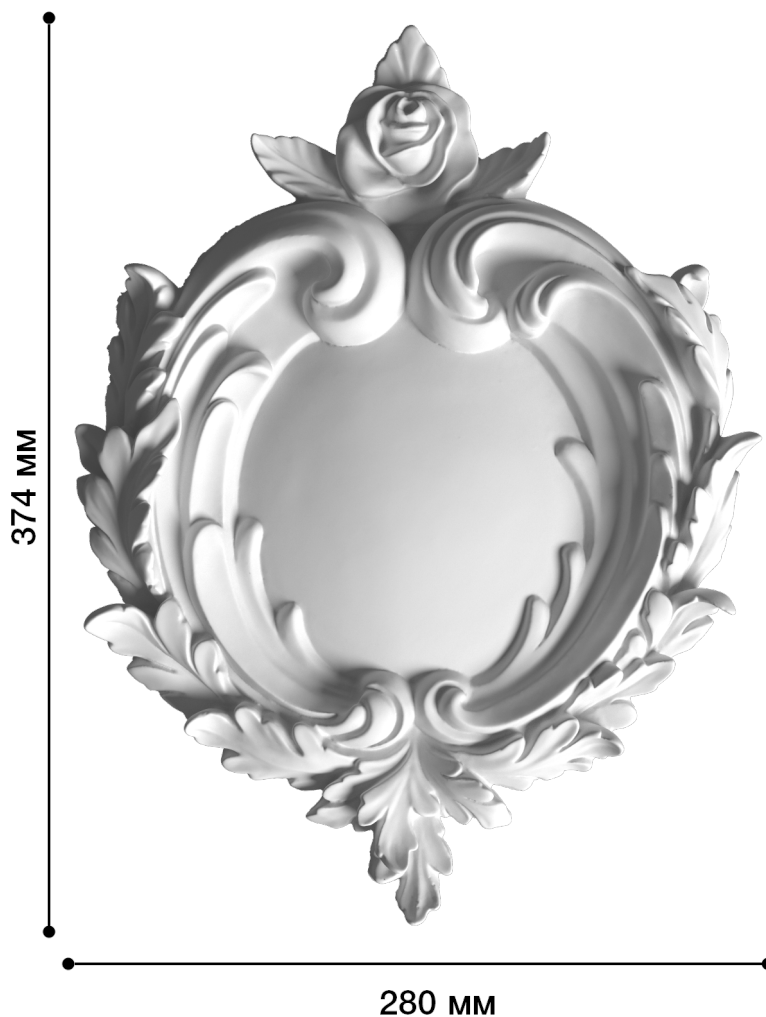

Средник Дс-2

Средник — отличная деталь для декора со сложным лепным декором: завитками, объемными элементами.

ДИКАРТ

ЗАВОД ГИПСОВОЙ ЛЕПНИНЫ

8 (495) 150-21-95

8 (800) 707-52-95

info@dikart.ru

Высота - 374 мм
Ширина - 280 мм
Глубина - 41 мм
Материал - гипс