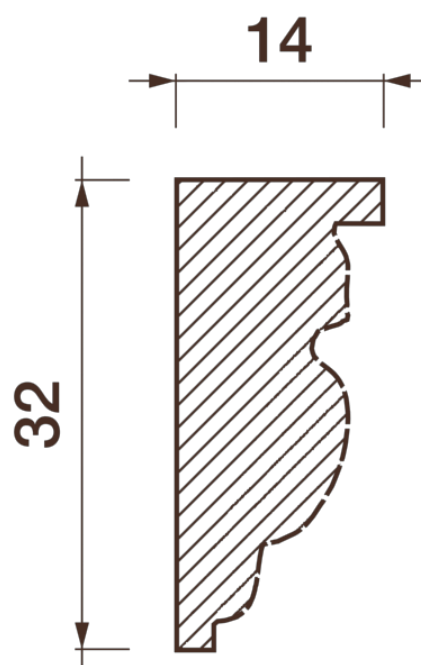

Порезка Дп-132

Порезка — элемент оформления помещения, который оценит ценитель красоты. С помощью порезки можно провести разделение оттенков и фактур отделочных материалов. Еще можно применить как вставку в потолочный карниз.

ДИКАРТ

ЗАВОД ГИПСОВОЙ ЛЕПНИНЫ

8 (495) 150-21-95

8 (800) 707-52-95

info@dikart.ru

Высота - 32 мм
Ширина - 14 мм
Длина - 1 м.п.
Материал - гипс