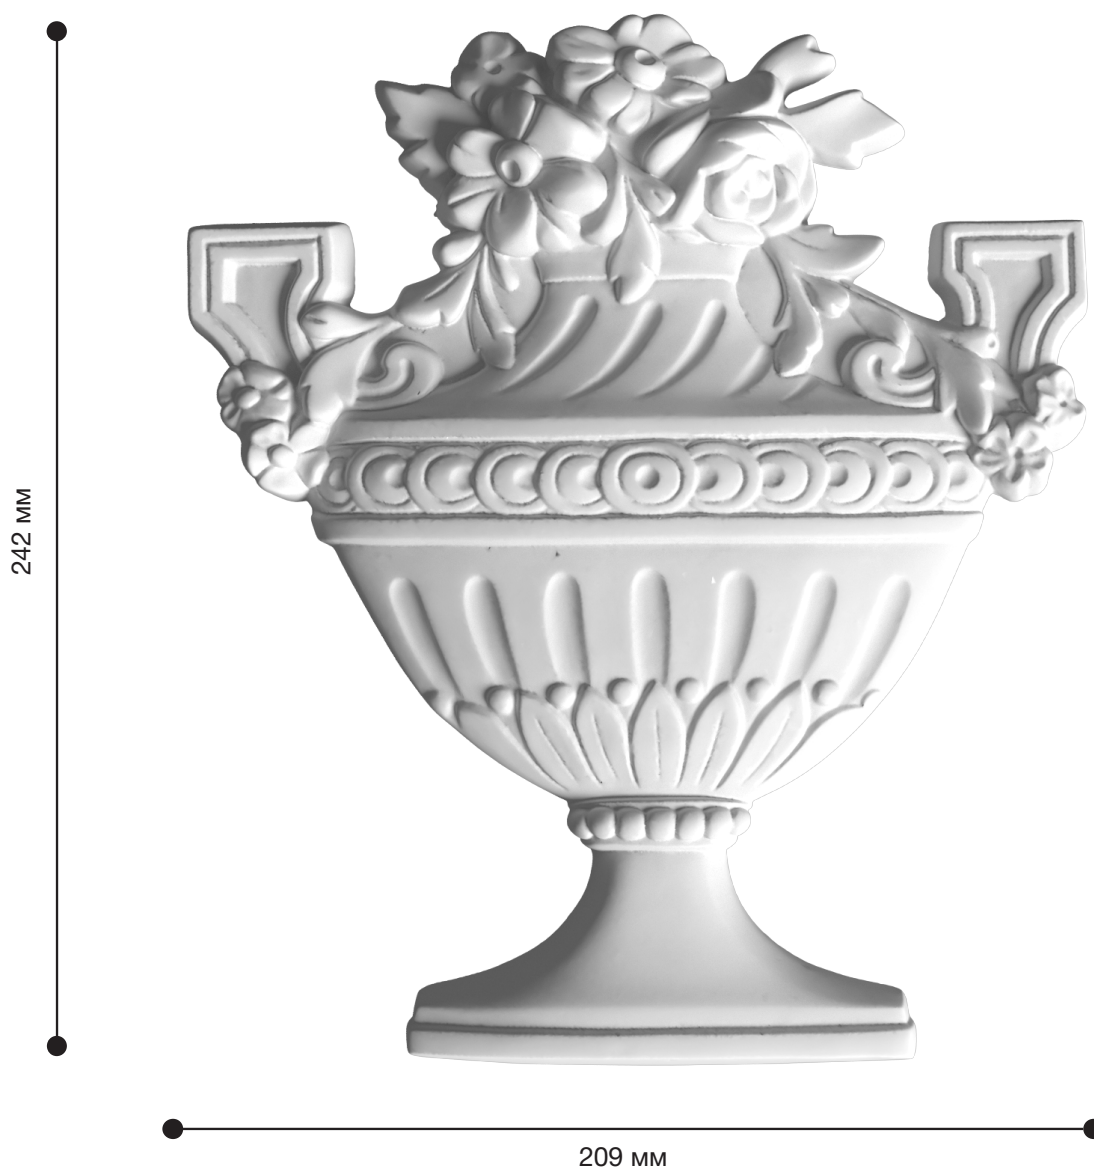

Средник Дс-110

Средник — отличная деталь для декора со сложным лепным декором: завитками, объемными элементами.

ДИКАРТ

ЗАВОД ГИПСОВОЙ ЛЕПНИНЫ

8 (495) 150-21-95

8 (800) 707-52-95

info@dikart.ru

Высота - 242 мм
Ширина - 209 мм
Глубина - 25 мм
Материал - гипс