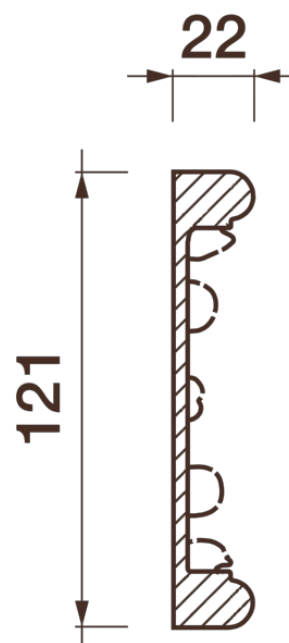

Фриз Дф-171

Гипсовый фриз - декоративный орнамент в виде горизонтальной полосы, прекрасно преобразует интерьер своим дополнением.

ДИКАРТ

ЗАВОД ГИПСОВОЙ ЛЕПНИНЫ

8 (495) 150-21-95

8 (800) 707-52-95

info@dikart.ru

Высота - 121 мм

Ширина - 22 мм

Длина - 1 м.п.

Материал - гипс