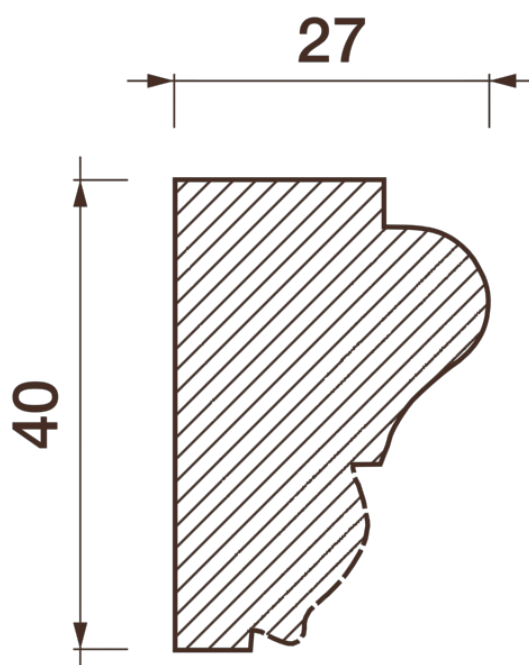

## Порезка Дп-4

Порезка — элемент оформления помещения, который оценит ценитель красоты. С помощью порезки можно провести разделение оттенков и фактур отделочных материалов. Еще можно применить как вставку в потолочный карниз.

# ДИКАРТ

ЗАВОД ГИПСОВОЙ ЛЕПНИНЫ

8 (495) 150-21-95

8 (800) 707-52-95

info@dikart.ru

Высота - 40 мм  
Ширина - 27 мм  
Длина - 1 м.п.  
Материал - гипс