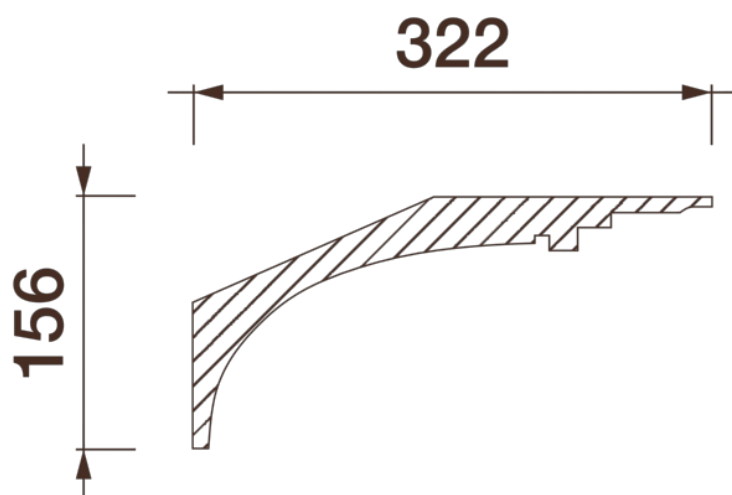

Карниз гладкотянутый Кт-650

Гладкий карниз подчеркнет уникальность и стиль проделанного ремонта. Отличный декор, деталь, элемент, скрывающий стыки стен и потолка.

ДИКАРТ

ЗАВОД ГИПСОВОЙ ЛЕПНИНЫ

8 (495) 150-21-95

8 (800) 707-52-95

info@dikart.ru

Высота - 156 мм
Ширина - 322 мм
Длина - 1 м.п.
Материал - гипс