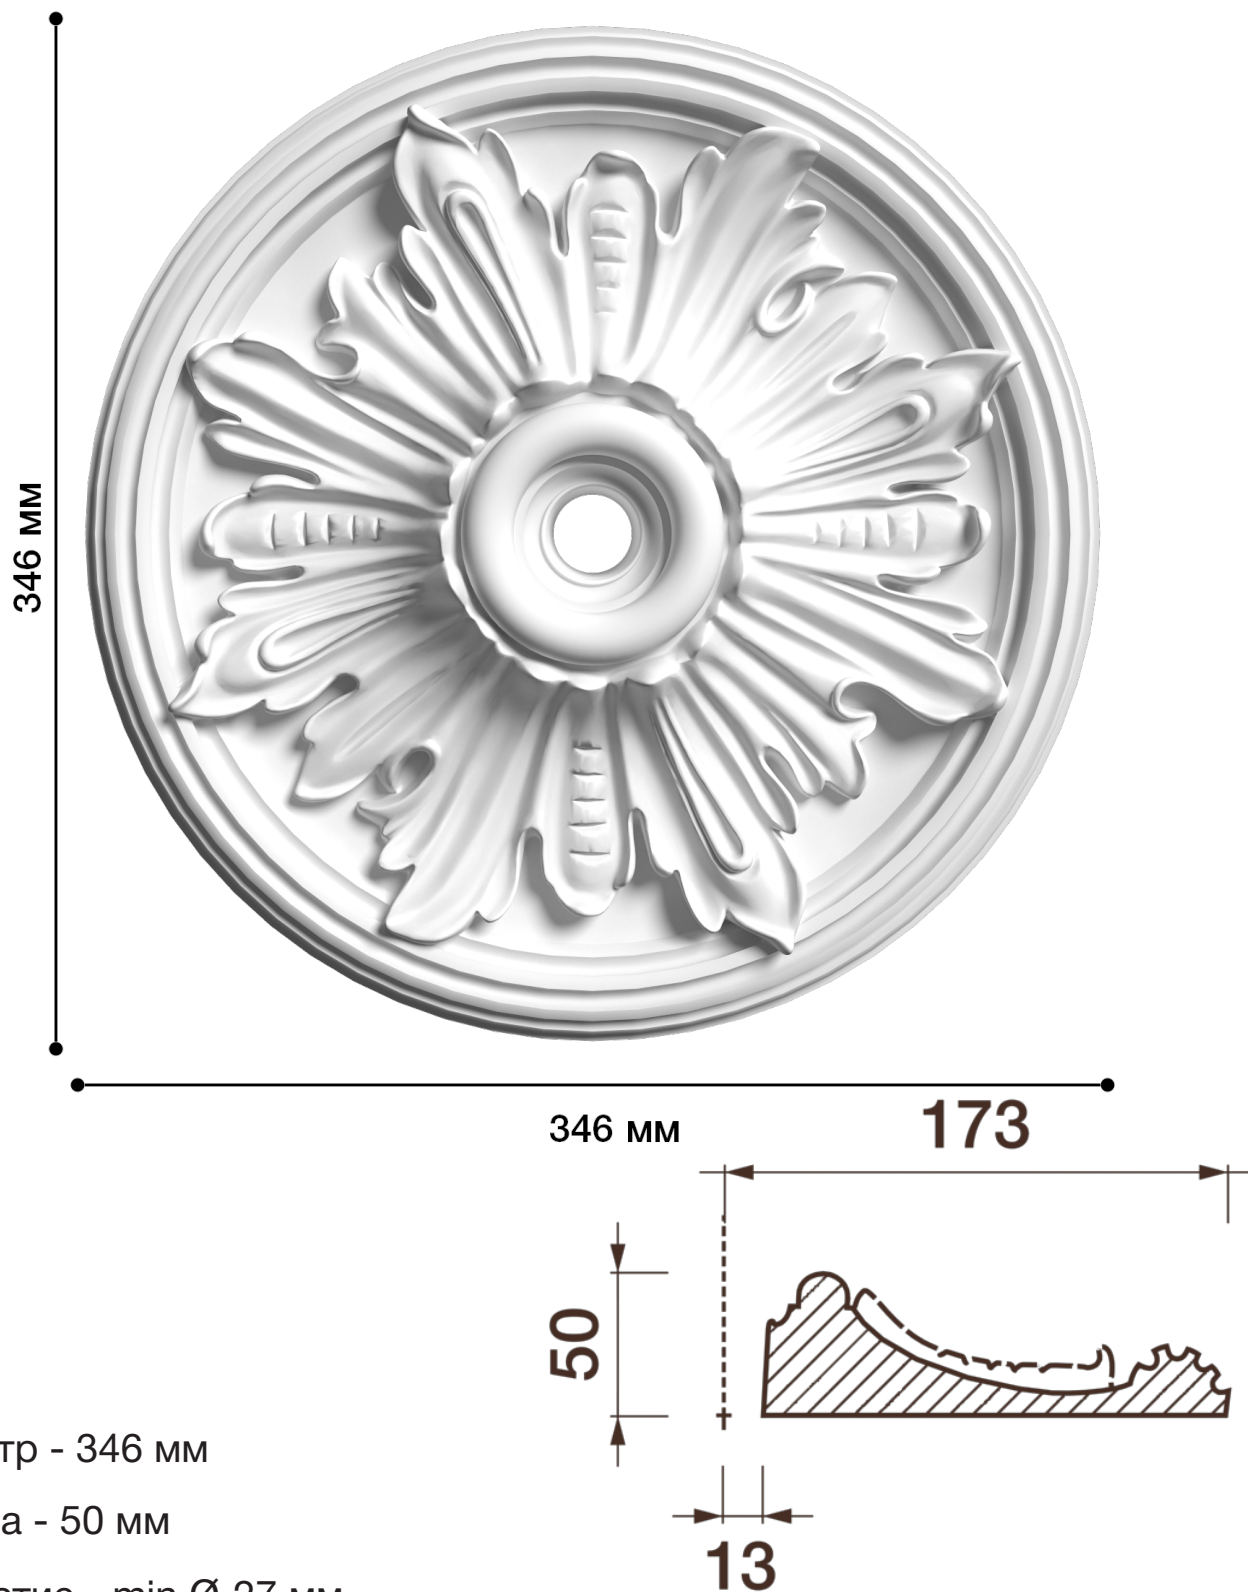

Потолочная розетка Др-182

Розетка из гипса является центром потолочной композиции, оформляет пространство и прекрасно украшает любой интерьер.

ДИКАРТ

ЗАВОД ГИПСОВОЙ ЛЕПНИНЫ

8 (495) 150-21-95

8 (800) 707-52-95

info@dikart.ru

Диаметр - 346 мм

Глубина - 50 мм

Отверстие - min Ø 27 мм

Материал - гипс